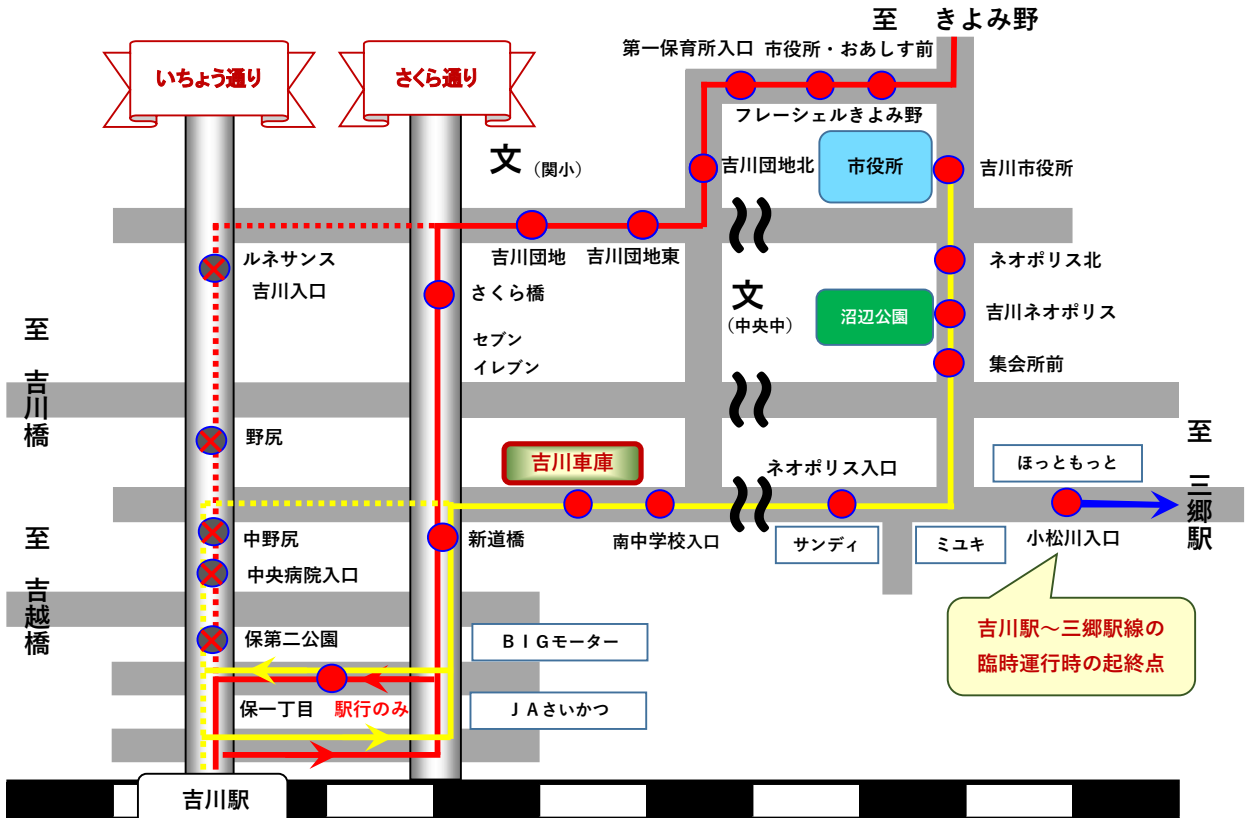

●7月14日（日） 下図の青線ルート

吉川駅～三郷駅線	吉川駅北口発	17：18	三郷駅北口行	部分運休（小松川入口 始発）
	吉川車庫発	18：15	三郷駅北口行	部分運休（小松川入口 始発）
	吉川車庫 始発	17：08	吉川駅北口行	運休
	三郷駅北口発	17：12	吉川車庫行	部分運休（小松川入口 止まり）
	三郷駅北口発	18：22	吉川車庫行	部分運休（小松川入口 止まり）
	三郷駅北口発	19：30	吉川駅北口行	部分運休（吉川車庫 止まり）

●7月14日（日） 下図の黄線迂回ルート

吉川市役所線	吉川駅北口発	17：04	～ 18：46	全線運休
	吉川駅北口発	19：03	～ 21：15	迂回運行（さくら通り経由）
	吉川市役所発	17：11	～ 18：43	全線運休
	吉川市役所発	19：07	～ 21：20	迂回運行（さくら通り経由）

●7月14日（日） 下図の赤線迂回ルート

吉川きよみ野線	吉川駅北口発	19：02	～ 21：25	迂回運行（さくら通り経由）
	吉川きよみ野発	18：58	～ 21：22	迂回運行（さくら通り経由）