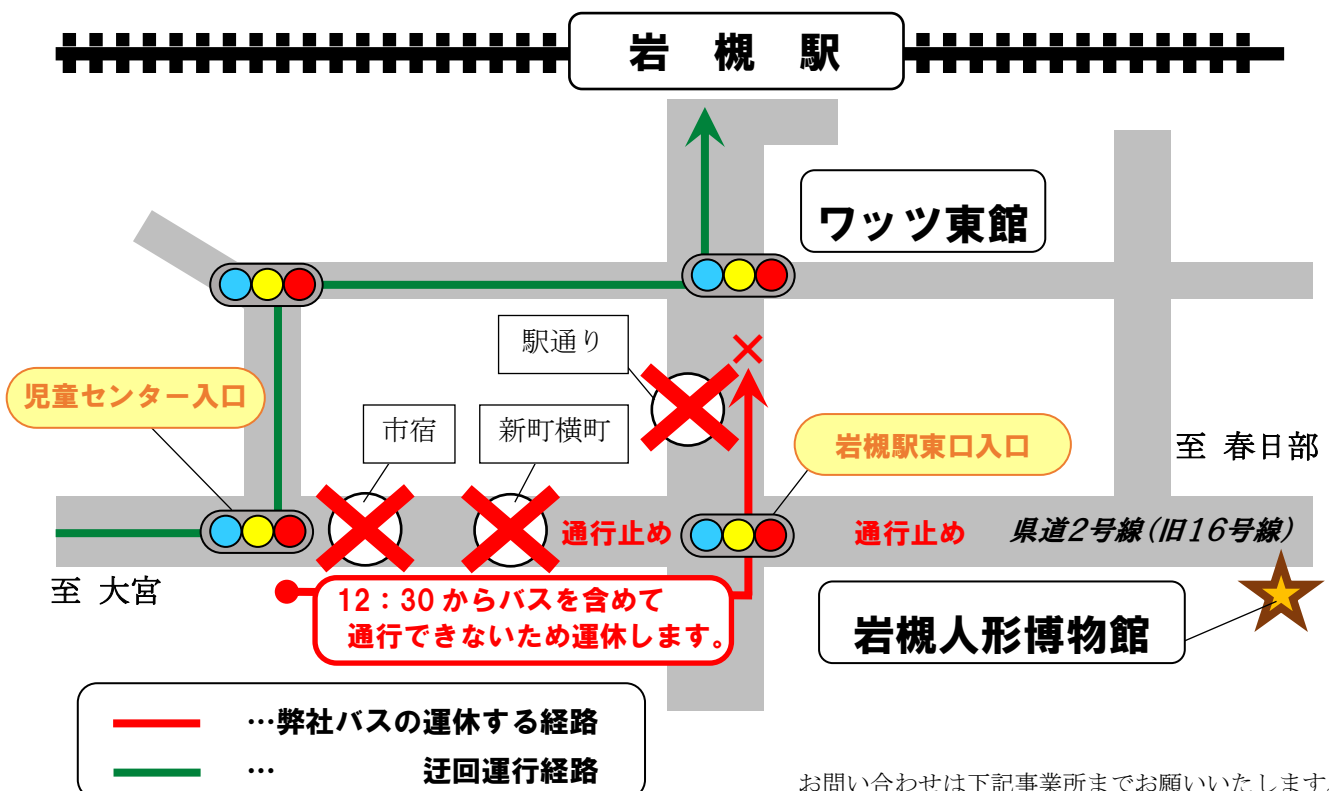

# 2024年「城下町岩槻鷹狩り行列」開催に伴うバスの運行について

2024年11月3日（日）「城下町岩槻鷹狩り行列」開催に伴う

**交通規制【12時30分から鷹狩り行列通行後規制解除まで】**に

より迂回運行を行い、下記のとおり**区間運休**いたしますのでご了承ください。

ご利用のお客様には大変ご迷惑をおかけしますが、ご理解いただきますよう

お願い申し上げます。

## 【区間運休】をする系統

**岩01** 北浦和駅～宮下～岩槻駅 線 【北浦和駅 13時06分発 岩槻駅 行】

迂回運行のため「市宿」・「新町横町」・「駅通り」を **区間運休**いたします。

13:30 通過 13:32 通過 13:34 通過

当該運行については「加倉」停留所の次は、終点「岩槻駅」停留所となります。

※交通規制時間帯以外は通常運行です。

**大50** 大宮駅東口～導守～岩槻駅 線 ※休日ダイヤのため、運行はございません。

※ 交通規制の実施状況により、上記時刻の内容が変更になることもございますのでご了承ください。

なお、規制時間帯のバス位置情報検索サービスはご利用いただけませんのでご了承ください。

お問い合わせは下記事業所までお願いいたします。

東武バスウエスト(株)岩槻営業所 048-798-1143 (午前9時から午後6時まで)