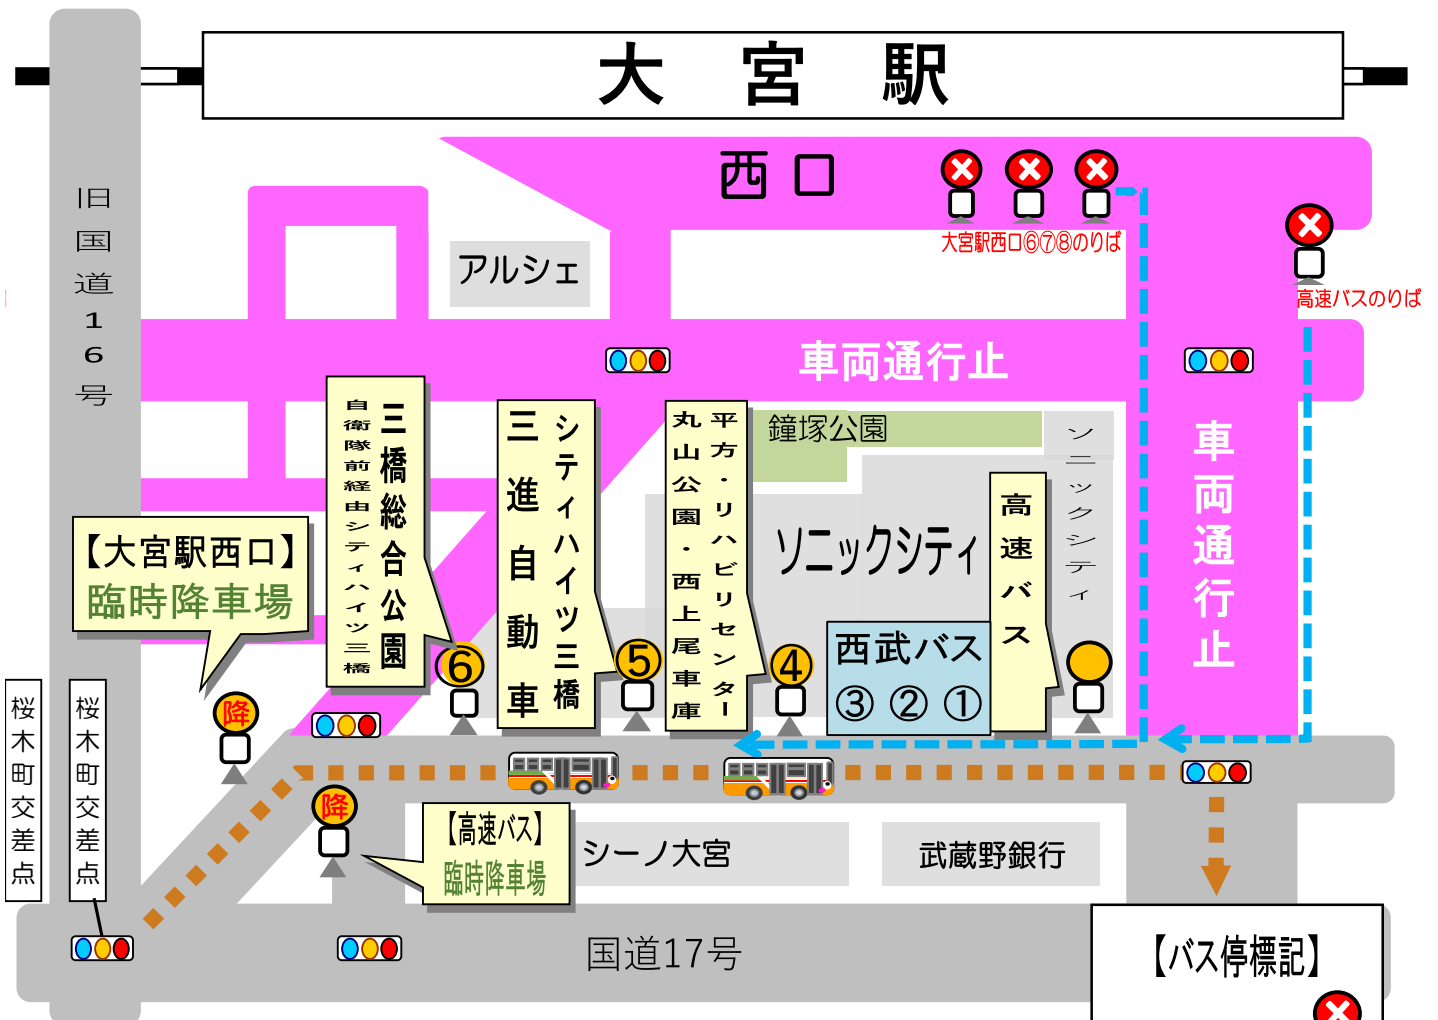

スパークカーニバル開催に伴う路線バスの運行について

2024年8月1日(木)の『スパークカーニバル』開催に伴う交通規制により、17時から22時まで下図のとおり大宮駅西口バスのりばを変更いたします。(臨時バス停まで徒歩約5分)

また、当日は大幅な遅延が発生する場合がございます。お客様には、大変ご迷惑をおかけいたしますが、ご了承くださいませようお願いいたします。

大宮駅西口臨時のりば

のりば	系統	行先
④	大60 大62 大65	平方・リハビリセンター 丸山公園・西上尾車庫
⑤	大61	シティハイツ三橋・三進自動車
⑥	大68 大69	三橋総合公園 自衛隊前経由シティハイツ三橋

【バス停標記】

休止バス停… 

臨時バス停… 

【お問い合わせ】
東武バスウエスト(株)
大宮営業事務所
Tel.048-665-2681
上尾営業所
Tel.048-725-1044