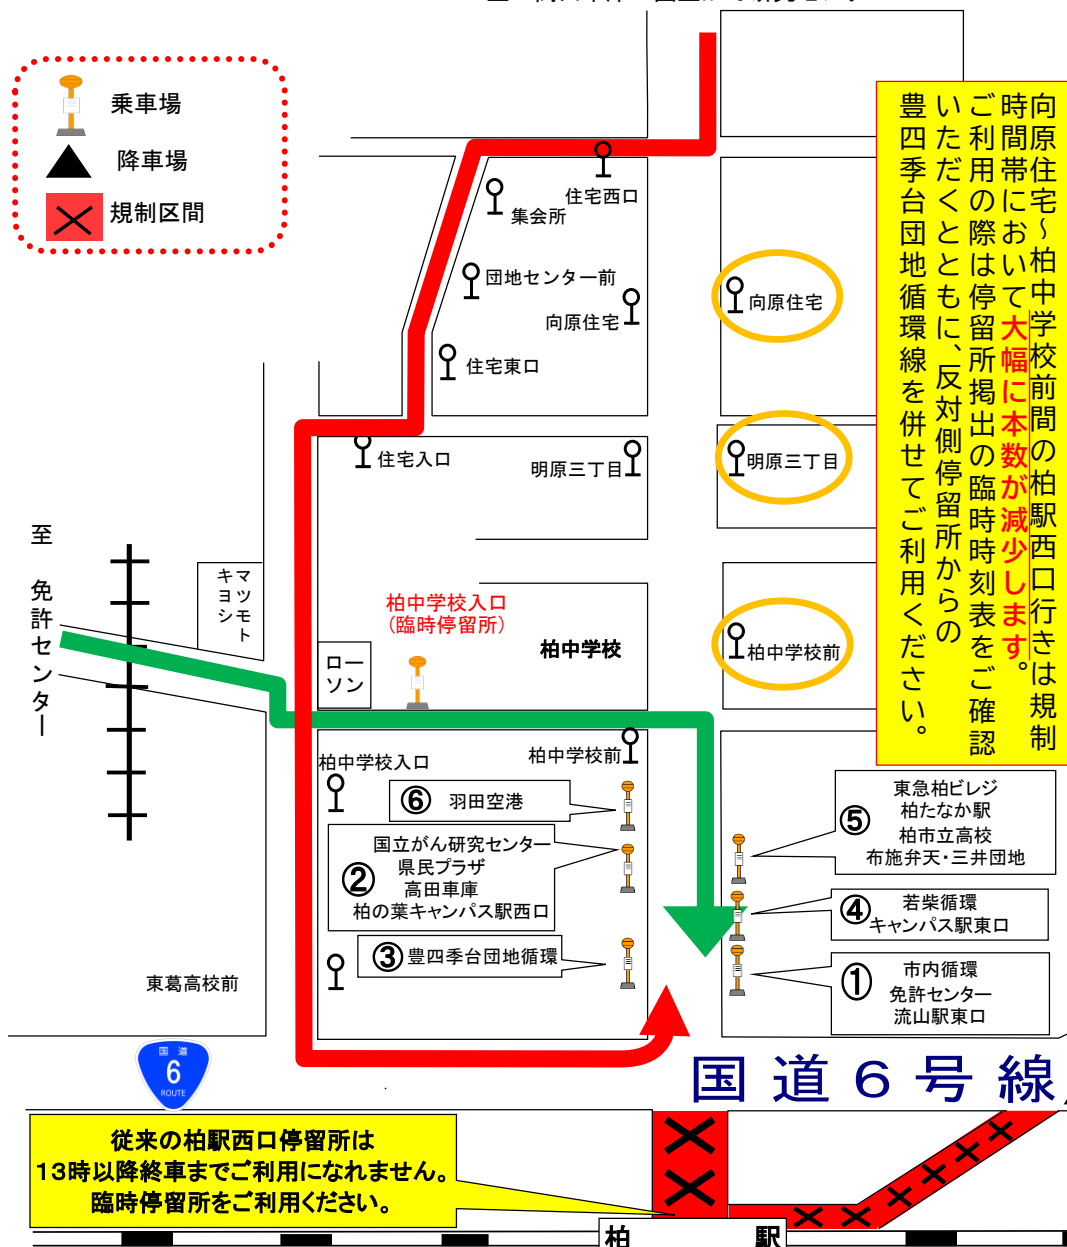

柏まつり開催時の柏駅西口発着系統迂回運行等について

至 高田車庫・国立がん研究センター

交通規制日時

2024年7月27日(土)・28日(日)

両日ともに13時～終車まで

【主な変更内容】

※詳しくは各停留所のお知らせをご覧ください、下記へお問い合わせください

- ※ 【柏01】柏駅西口～豊四季台団地循環は**柏駅西口12時48分以降向原住宅先回り**で運行いたします。
- ※ 【柏02】柏駅西口～市内循環は**柏駅西口12時45分以降松ヶ崎先回り**で運行いたします。
- ※ 下記の系統の13時以降に柏駅西口に到着する便は、左図の**赤線**のルートで**豊四季台団地内を迂回運行**します。**(団地内各停留所停車、向原住宅～柏中学校前間は停車いたしません)**
- 【西柏01】国立がん研究センター・県民プラザ→柏駅西口
- 【西柏02】柏の葉キャンパス駅西口→柏駅西口
- 【柏15】高田車庫→柏駅西口(高田車庫13:45、15:05、16:05、16:25、17:40、18:25、19:45発の便を除く)
- 【柏02】柏駅西口～市内循環の一部(各停留所掲出の時刻表をご覧ください)
- ※ 下記の系統の13時以降に柏駅西口に到着する便は、左図の**緑線**のルートで**迂回運行**します。**(柏中学校入口は臨時停留所に変更、東葛高校前には停車いたしません)**
- 【柏06】免許センター→柏駅西口(八木中学校前経由)
- 【柏16】免許センター→柏駅西口
- 【柏06】流山駅東口(19:06発のみ)→柏駅西口

向原住宅、柏中学校前間の柏駅西口行きは規制時間帯において**大幅に本数が減少**します。ご利用の際は**停留所掲出の臨時時刻表**をご確認ください。また、**反対側停留所**からのご利用も併せてご利用ください。

至 東急柏ビル
市立柏高校

●お問い合わせ

東武バスセントラル(株)
西柏営業事務所
☎04-7144-5011

※柏駅東口発着系統については、沼南営業所
04-7193-2683へお問い合わせください。

従来の柏駅西口停留所は13時以降終車までご利用になれません。臨時停留所をご利用ください。

22時までの市立柏高校・若柴方面からの臨時降車場

規制当日は遅延が予想されます。お時間に余裕をもってご利用ください。