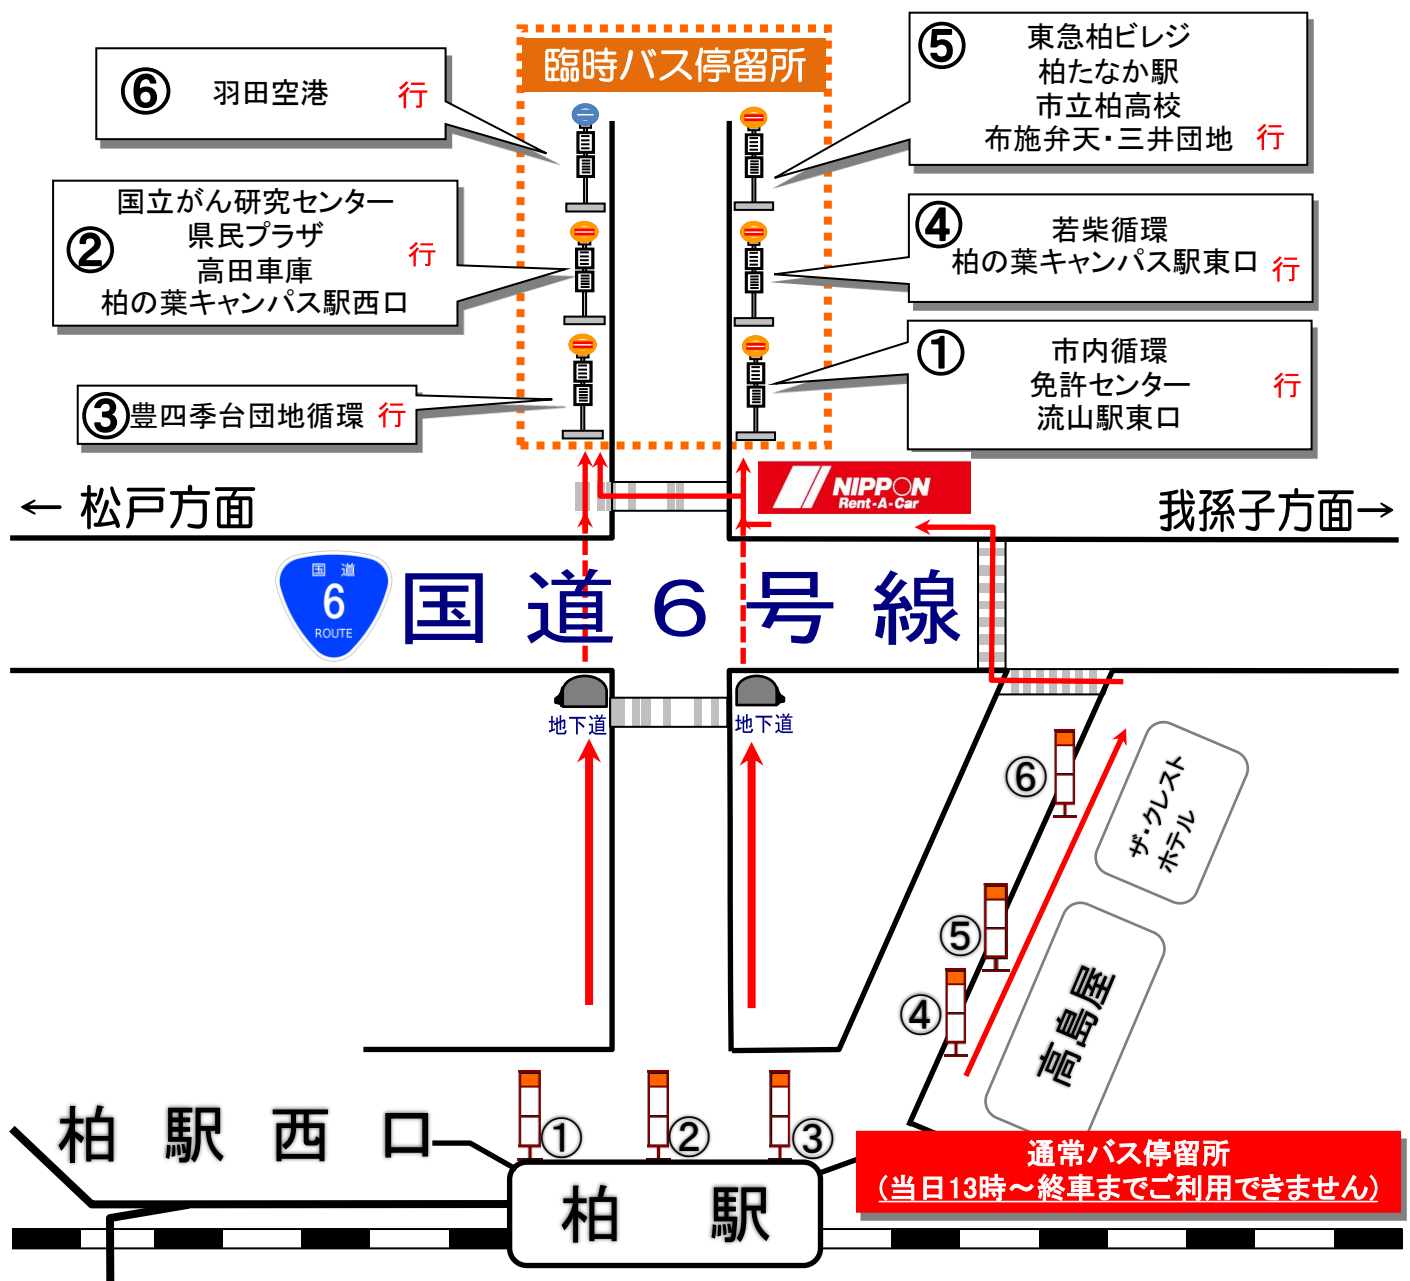

# お知らせ

柏まつり開催に伴い、7月27日(土)、28日(日)の13時以降に発着するバスは、国道6号線を越えた臨時停留所からご利用ください。

※ 当日の終車までとなりますので、ご注意ください。

# 柏まつり開催時の柏駅西口発着系統迂回運行等について

至 高田車庫・国立がん研究センター

交通規制日時

2024年7月27日(土)・28日(日)

両日ともに13時～終車まで

## 【主な変更内容】

※詳しくは各停留所のお知らせをご覧ください、下記へお問い合わせください

- ※ 【柏01】柏駅西口～豊四季台団地循環は**柏駅西口12時48分以降向原住宅先回り**で運行いたします。
- ※ 【柏02】柏駅西口～市内循環は**柏駅西口12時45分以降松ヶ崎先回り**で運行いたします。
- ※ 下記の系統の13時以降に柏駅西口に到着する便は、左図の**赤線**のルートで**豊四季台団地内を迂回運行**します。**(団地内各停留所停車、向原住宅～柏中学校前間は停車いたしません)**
- 【西柏01】国立がん研究センター・県民プラザ→柏駅西口
- 【西柏02】柏の葉キャンパス駅西口→柏駅西口
- 【柏15】高田車庫→柏駅西口(高田車庫13:45、15:05、16:05、16:25、17:40、18:25、19:45発の便を除く)
- 【柏02】柏駅西口～市内循環の一部(各停留所掲出の時刻表をご覧ください)
- ※ 下記の系統の13時以降に柏駅西口に到着する便は、左図の**緑線**のルートで**迂回運行**します。**(柏中学校入口は臨時停留所に変更、東葛高校前には停車いたしません)**
- 【柏06】免許センター→柏駅西口(八木中学校前経由)
- 【柏16】免許センター→柏駅西口
- 【柏06】流山駅東口(19:06発のみ)→柏駅西口

従来の柏駅西口停留所は13時以降終車までご利用になれません。臨時停留所をご利用ください。

22時までの市立柏高校・若柴方面からの臨時降車場

規制当日は遅延が予想されます。お時間に余裕をもってご利用ください。