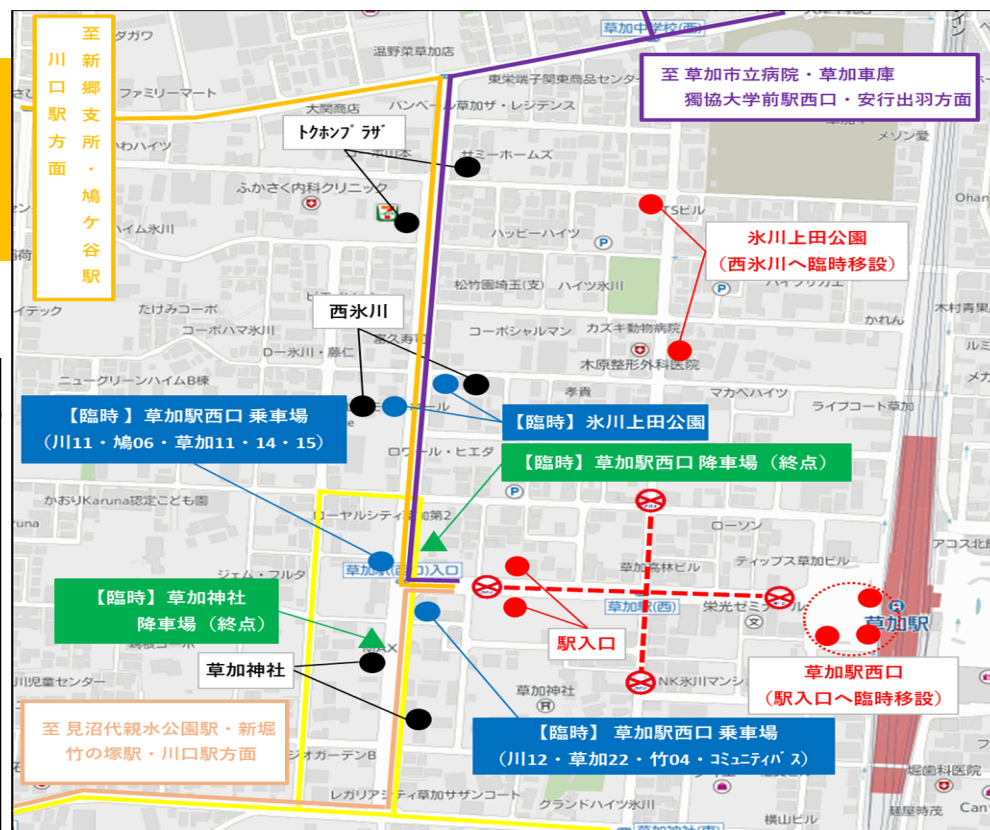

草加駅西口周辺イベント開催(サンバ) に伴う 路線バス迂回運行のお知らせ

日頃より、国際興業バスおよび東武バスをご利用くださいます。誠にありがとうございます。

『草加よさこいサンバ2024』の開催に伴う草加駅西口周辺の交通規制のため、下記の通り関係バス路線の迂回運行ならびに一部停留所の休止・移設を実施します。ご理解いただきますようお願い申し上げます。

【迂回実施日】

2024年9月29日（日）12:15~20:30

※交通状況により、若干の時間変更や発車遅れが生じる場合があります。

系統	対象路線	運行会社
川11	草加駅西口～新郷支所～川口駅東口	国際/東武
川12	草加駅西口～新堀～川口駅東口	国際/東武
草加14	草加駅西口～草加市立病院～安行出羽	国際/東武
鳩06	草加駅西口～新郷支所～鳩ヶ谷駅東口	国際
草加11	草加駅西口～谷古宇橋～草加車庫	東武
草加15	草加駅西口～草加市立病院～獨協大学前駅西口	東武
草加22	草加駅西口～見沼代親水公園駅	東武
竹04	草加駅西口～新堀～竹の塚駅西口	東武
S-1	草加市コミュニティバス パリポリくんバス南西ルート	東武

凡	交通規制区間	▲ 臨時停留所【降車場】
例	川11 鳩06	● 臨時停留所【乗車場】
	川12 竹04 草22	● 休止停留所
	草加11 草加14 草加15 草加16	● その他停留所
	草加市コミュニティバス（パリポリくんバス）	

国際興業(株) 川口営業所 TEL.048-280-0571

東武バスセントラル(株) 草加営業事務所 TEL.048-936-1531