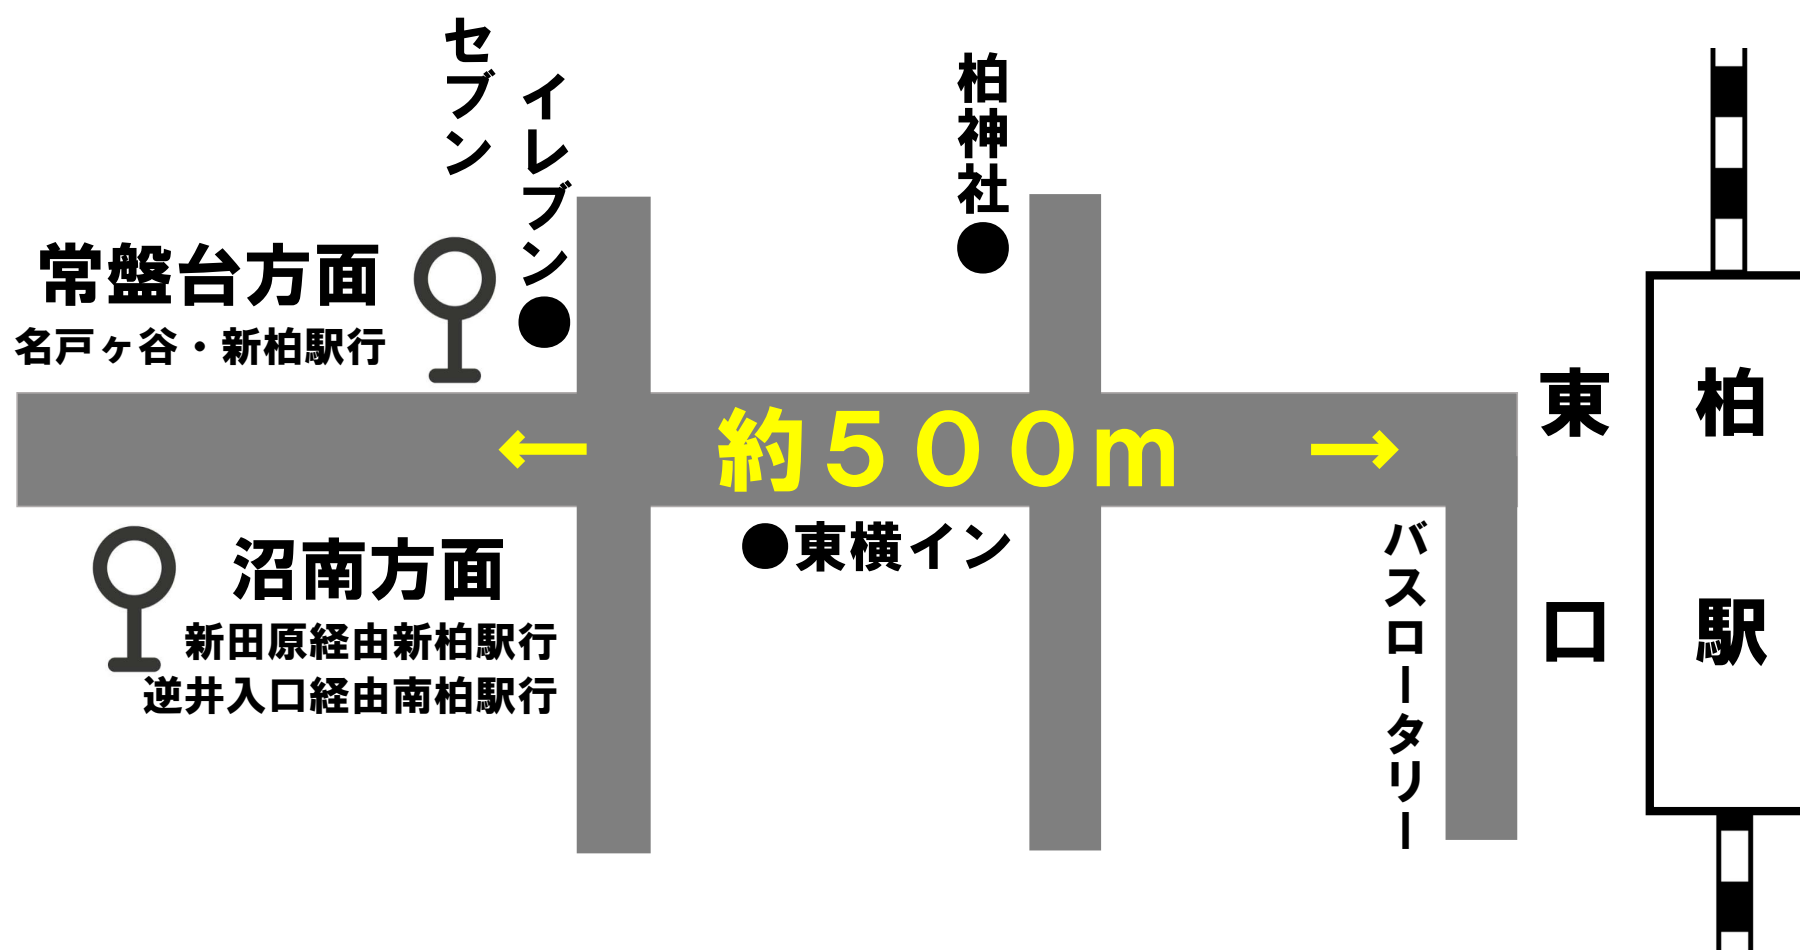

お知らせ

柏まつり開催に伴い、柏駅東口停留所は以下の日時、臨時停留所での乗車・降車となります。

7月27日（土）

13:00～終バスまで

7月28日（日）

10:00～終バスまで

駅前より約500m離れた場所での乗降となりますので、当日のお出かけにつきましては十分ご注意いただきますようお願いいたします。

また、常盤台方面のバスは「**柏一丁目**」「**NTT柏前**」「**泉町**」停留所を**迂回（運休）**して運行いたします。