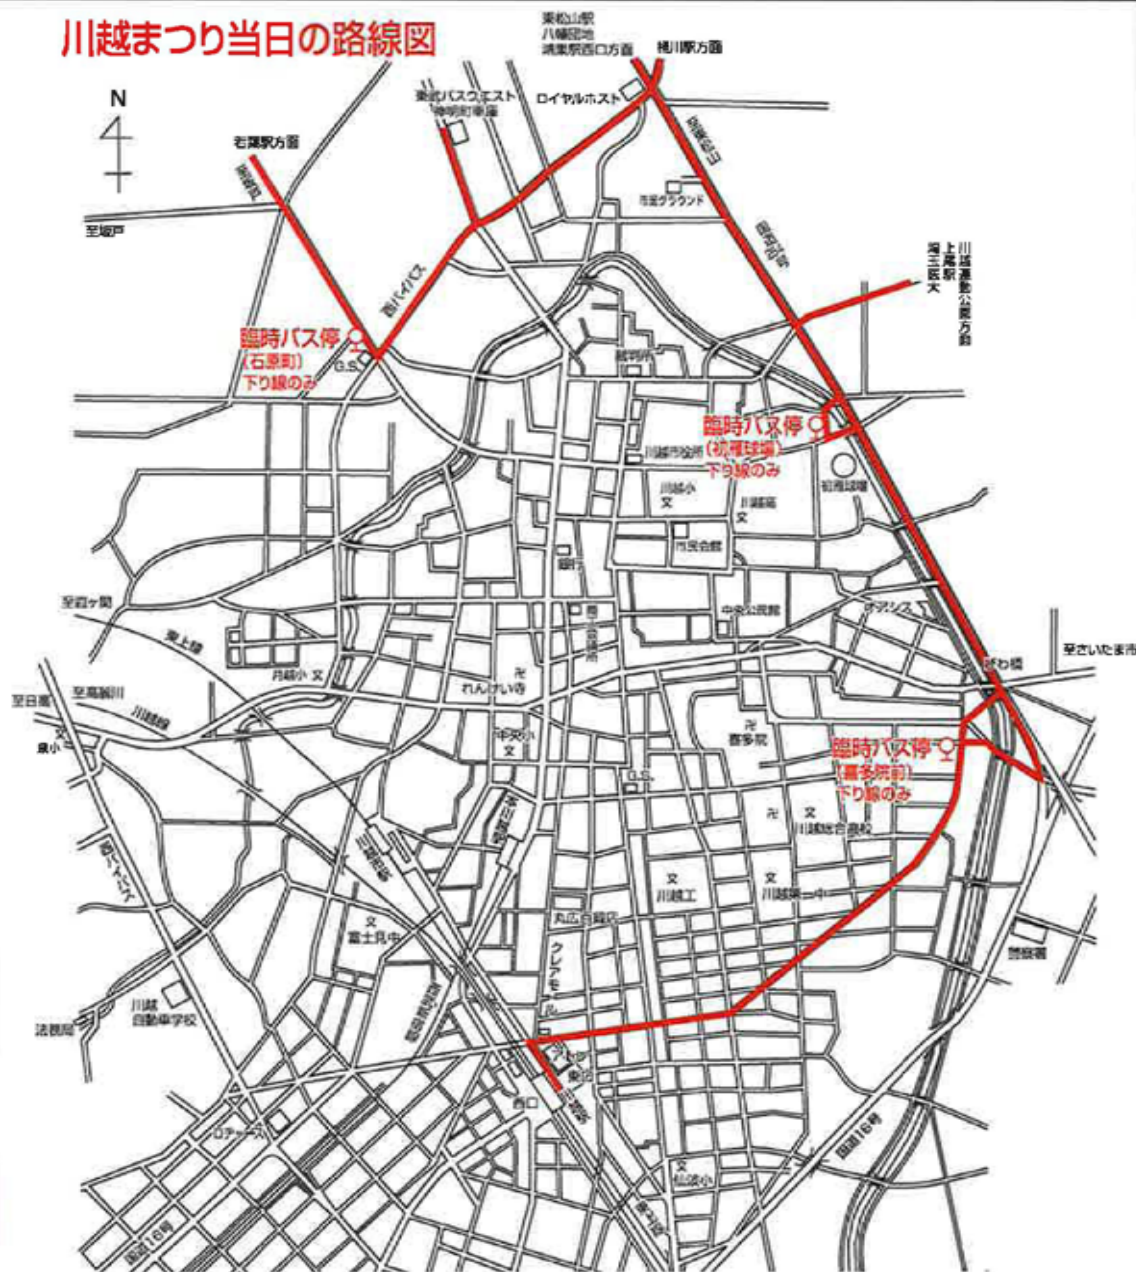

お知らせ

川越まつりの開催にともなう交通規制のため、バス路線は右記のとおり変更となります。お客様にはご迷惑をおかけしますが、ご了承の上、ご利用くださいますようお願い致します。

2024年10月19日(土) } 始発から終車まで
10月20日(日) } 迂回運行します

迂回にともない、停車しないバス停

郊外方面重複路線 ○脇田町○本川越駅○中原町○蓮馨寺○仲町
○一番街○札の辻○喜多町○東明寺橋
埼玉医大・上尾駅・川越運動公園方面 ○下松江町○松江町2丁目
○大手町○川越市役所前○裁判所前○川越氷川神社
月吉町経由神明町車庫方面
○川越市駅入口○月吉町○児童センター○石原町西○神明町西
若葉駅方面 ○高沢橋○石原町○小久保
八幡団地・東松山駅・鴻巣駅方面 ○康正会病院前○山田小学校前
「東京ディズニーリゾート®」線(高速バス)の**札の辻・本川越駅**

全線終日運休となる系統

名01・名03系統 小江戸名所めぐりバス
川05系統 川越駅～月吉町経由～神明町車庫 線
川08系統 川越駅～宮下町循環 線

一部運休となる系統

川越シャトル20系統 川越駅西口～総合保健センター～霞ヶ関駅北口

臨時バス停の設置

迂回にともない、以下のバス停を設置いたしますのでご利用ください。
●喜多院前 ●初雁球場 ●石原町 下り線のみ臨時バス停を設置します。

川越まつり当日の路線図

バスは終日、「本川越駅」「蔵のまち」には参りませんのでご注意ください。
道路渋滞等により、大幅に遅延する場合がございますので予めご了承ください。

東武バスウエスト川越営業事務所