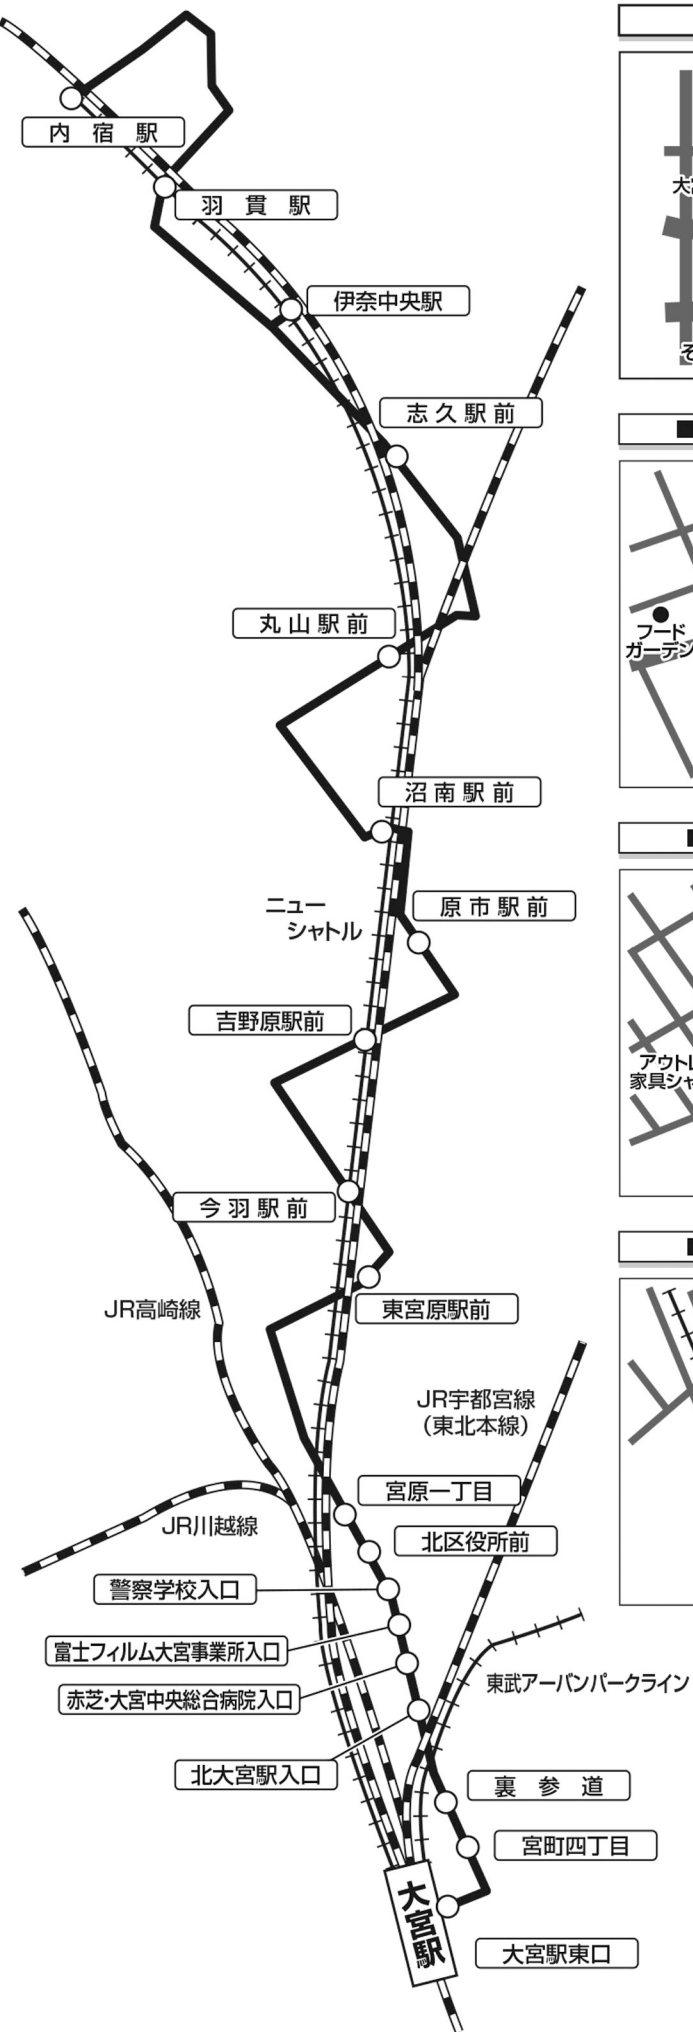

■運行経路略図、のりば・おりば案内

大宮駅東口～
宮原一丁目間は
通常の各バス停に
停車します。