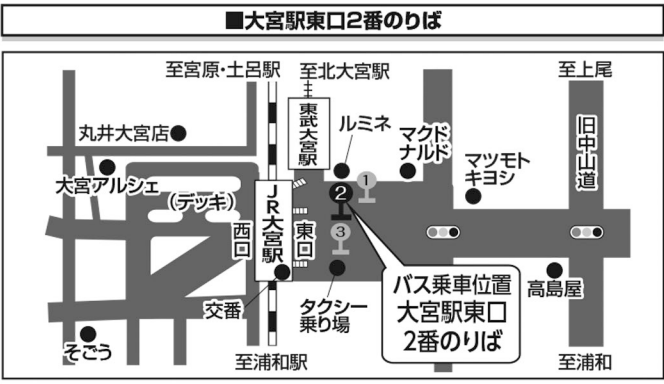

■運行経路略図、のりば・おりば案内

大宮駅東口～
宮原一丁目間は
通常の各バス停に
停車します。