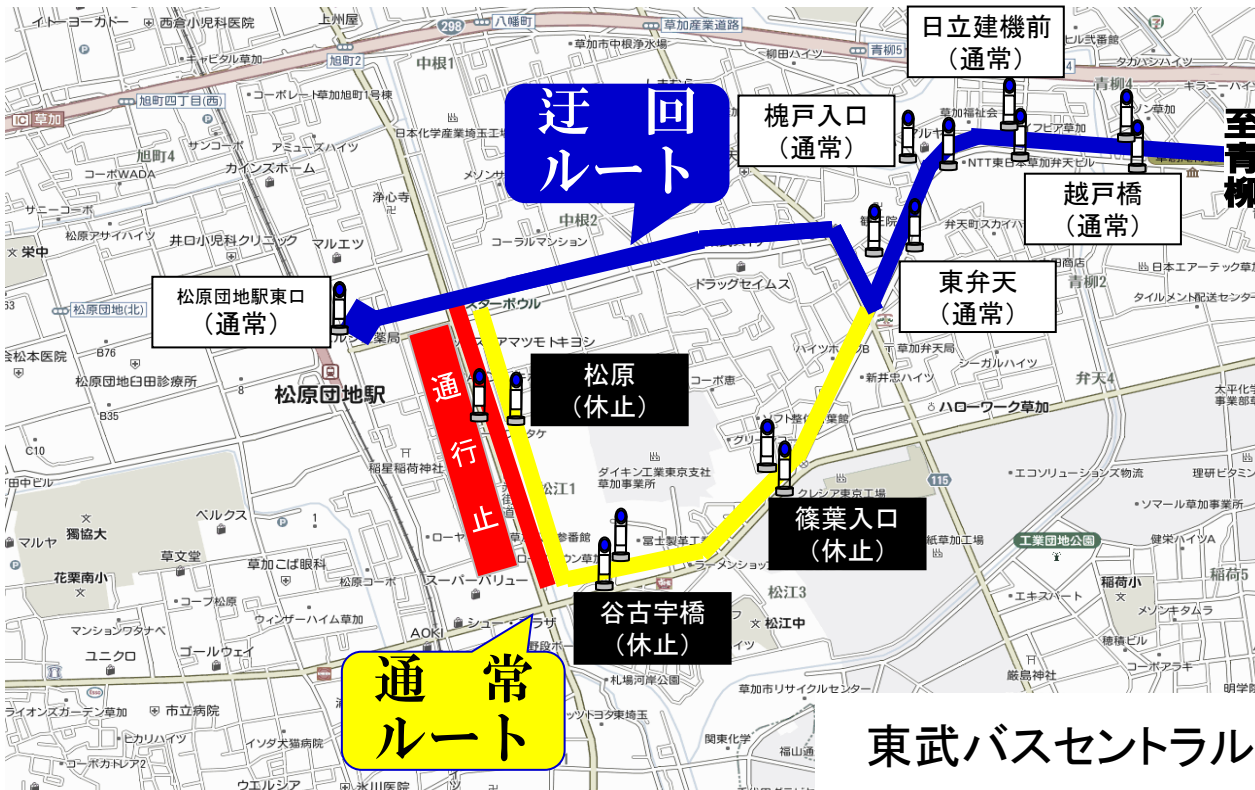

「リオデジャネイロオリンピック男子体操競技凱旋パレード」開催に伴う [松01] 松原団地駅東口～ピアラシティ線の迂回運行・停留所休止について

いつも東武バスセントラルをご利用いただきまして誠にありがとうございます。

平成28年9月11日(日)は、「オリンピック凱旋パレード」開催に伴う交通規制により
「松原」・「谷古宇橋」・「篠葉入口」停留所は迂回のため停車いたしません。

ご利用のお客様にはご不便をおかけいたしますが、予めご了承のうえご利用くださ
いますようお願いいたします。

●迂回運行時間帯

平成28年9月11日(日)
8:00~12:00

東武バスセントラル草加営業事務所 TEL048-936-1531