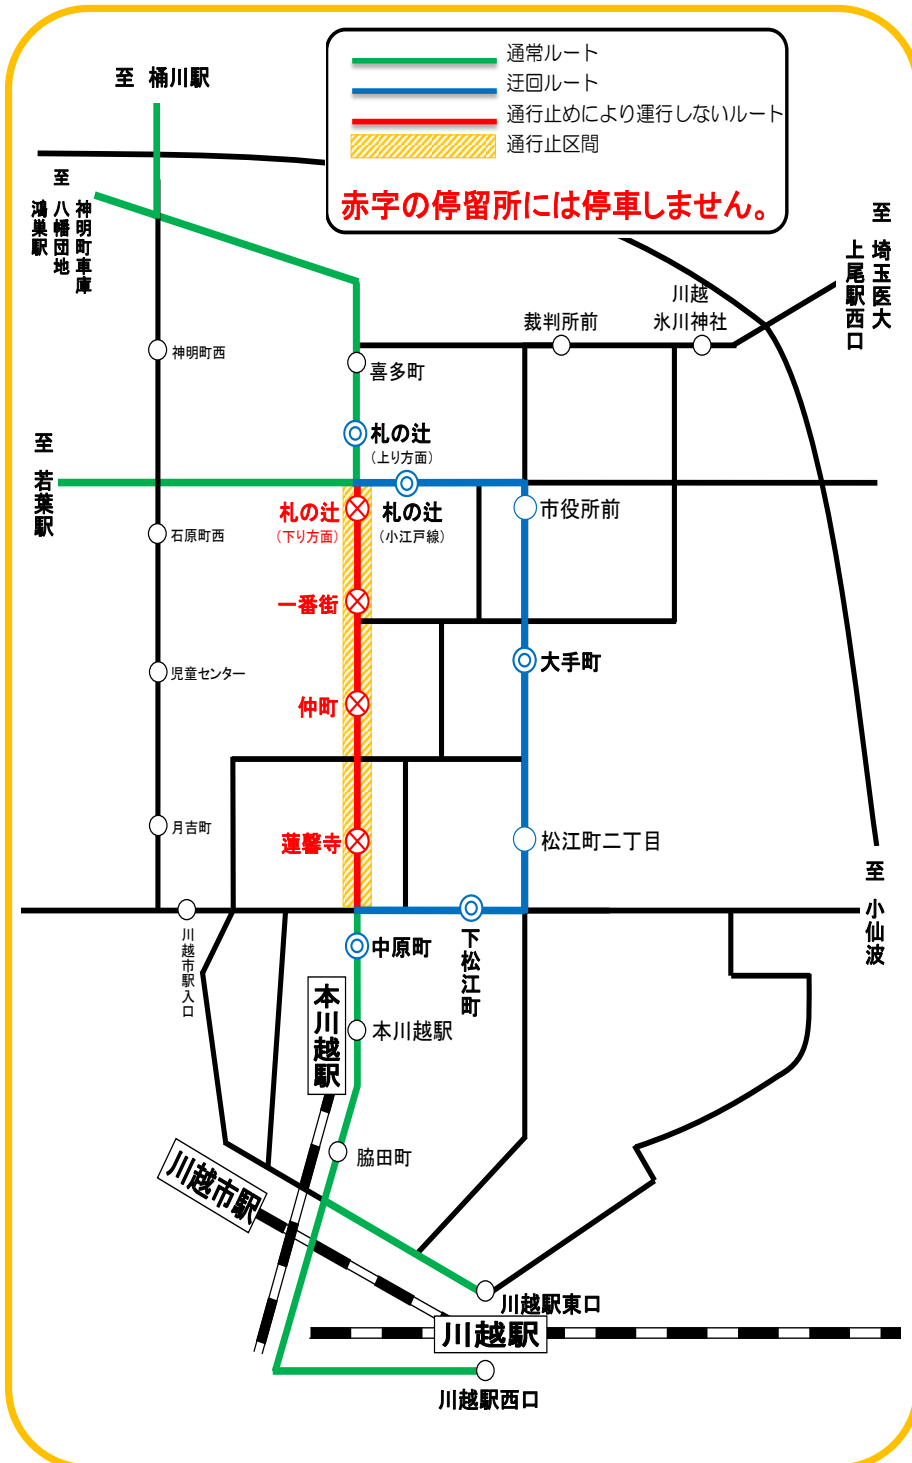

「小江戸川越春まつりオープニングイベント」 開催による迂回運行について

(一般路線・高速バス)

「小江戸川越春まつりオープニングイベント」開催により、市内交通規制が実施され、下記の日時は迂回運行いたします。お客様には大変ご迷惑をおかけいたしますが、ご了承くださいますようお願いいたします。

1. 交通規制日 **平成30年3月31日(土)**

10時00分～16時00分まで

2. 迂回ルート

迂回停留所(下記の停留所には停車いたしません)

- ⊗ 蓮馨寺
- ⊗ 仲町
- ⊗ 一番街
- ⊗ 札の辻(下り方面)は、通常時の停留所が規制区間のため、小江戸所めぐり線「札の辻」停留所に停車します。

※交通規制中に蔵の街周辺で乗降されるお客様は、迂回ルート図の◎印停留所をご利用ください。

・札の辻周辺に行かれるお客様は
(川越方面からご乗車の場合) 札の辻(小江戸用)停留所
(桶川・鴻巣方面からご乗車の場合) 札の辻(上り方面)停留所
をご利用ください。

・一番街・仲町周辺に行かれるお客様は
大手町停留所をご利用ください。

・蓮馨寺周辺に行かれるお客様は
中原町・下松江町停留所をご利用ください。

迂回になる路線

- ・川越駅東口～神明町車庫
- ・川越駅東口～八幡団地、東松山駅
- ・川越駅東口～鴻巣駅西口
- ・川越駅東口～桶川駅西口
- ・川越駅東口～若葉駅
- ・神明町車庫～東京ディズニーリゾート

※川越駅東口～月吉町～神明町車庫線、川越駅東口～埼玉医大・上尾駅西口線につきましては通常運行いたします。