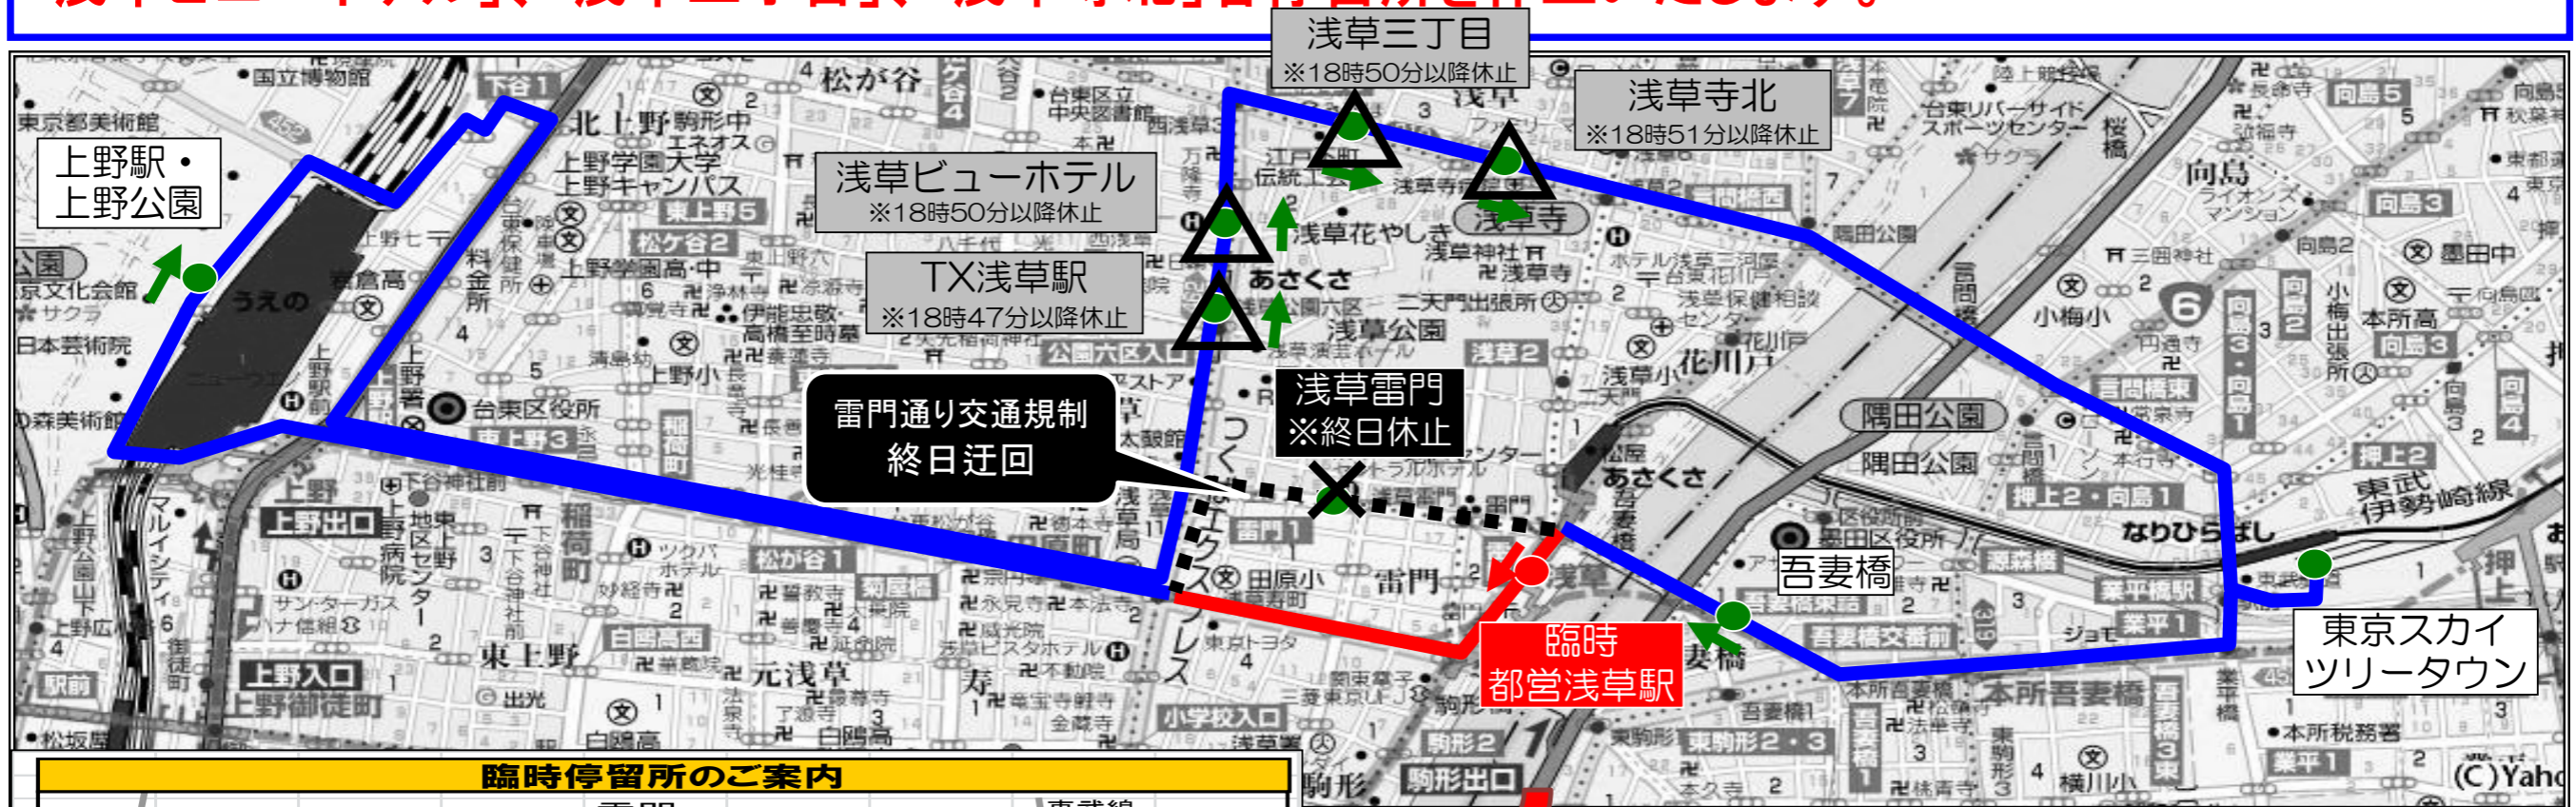

スカイツリーシャトル 上野・浅草線

5/20(日) 浅草三社祭交通規制に伴う迂回運行のお知らせ

- 「浅草雷門」停留所を終日休止し、「都営浅草駅(JRバス関東)」に臨時停留所を設置し運行いたします。
- 「上野駅・上野公園」停留所18時37分以降の便につきましては、迂回運行により「TX浅草駅」、「浅草ビューホテル」、「浅草三丁目」、「浅草寺北」各停留所を休止いたします。

- . . . 臨時停留所
 - × . . . 終日休止停留所
 - △ . . . 一部時間帯休止停留所
- (※「上野駅・上野公園」停留所18時37分以降の便は停車しません)

※当日は、交通規制により大幅な遅延が予想されます。ご利用のお客様にはご迷惑をおかけいたしますが、お時間には余裕を持ってご利用ください。交通規制の状況により上記内容を変更する場合がございます。