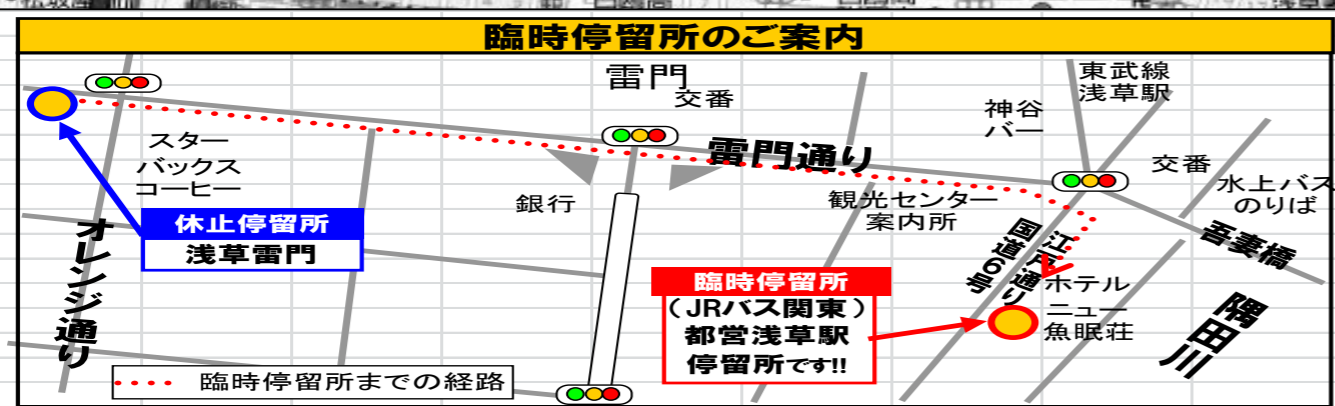

スカイツリーシャトル 上野・浅草線

5/20(日) 浅草三社祭交通規制に伴う迂回運行のお知らせ

- 「浅草雷門」停留所を終日休止し、「都営浅草駅(JRバス関東)」に臨時停留所を設置し運行いたします。
- 「上野駅・上野公園」停留所18時37分以降の便につきましては、迂回運行により「TX浅草駅」、「浅草ビューホテル」、「浅草三丁目」、「浅草寺北」各停留所を休止いたします。

- . . . 臨時停留所
 - × . . . 終日休止停留所
 - △ . . . 一部時間帯休止停留所
- (※「上野駅・上野公園」停留所18時37分以降の便は停車しません)

※当日は、交通規制により大幅な遅延が予想されます。ご利用のお客様にはご迷惑をおかけいたしますが、お時間には余裕を持ってご利用ください。交通規制の状況により上記内容を変更する場合がございます。