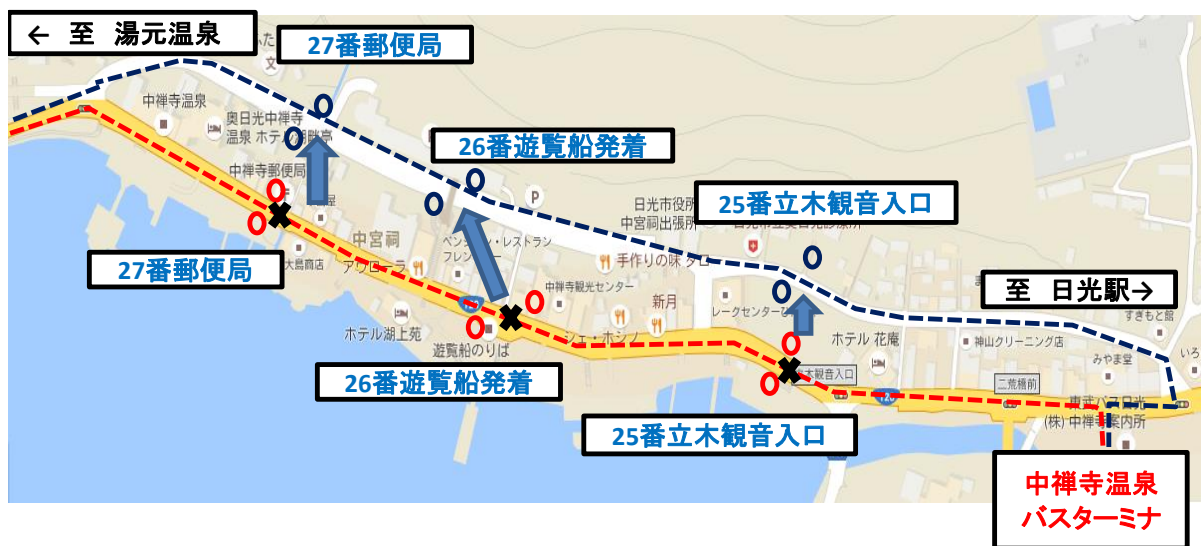

中禅寺温泉～湯元温泉線の一部迂回運行・停留所移設について

東武バス日光をご利用いただきまして誠にありがとうございます。

平成28年10月1日～平成28年11月23日の期間、道路渋滞(混雑)が予想されるため、中禅寺温泉～湯元温泉線の一部ルートを変更し、停留所の移設を行います。ご利用のお客様にはご不便をおかけいたしますが、予めご了承のうえご利用くださいますようお願いいたします。

移設停留所

25番立木観音入口 26番遊覧船発着所 27番郵便局前

案内図

- 通常ルート
- 迂回ルート (通常ルートが渋滞する10/1～11/23の間運行)
- 移設前の停留所位置
- 移設後の停留所位置 (通常ルートが渋滞する10/1～11/23の間移設)

お問合せ:東武バス日光(株)日光営業所 TEL 0288-54-1138