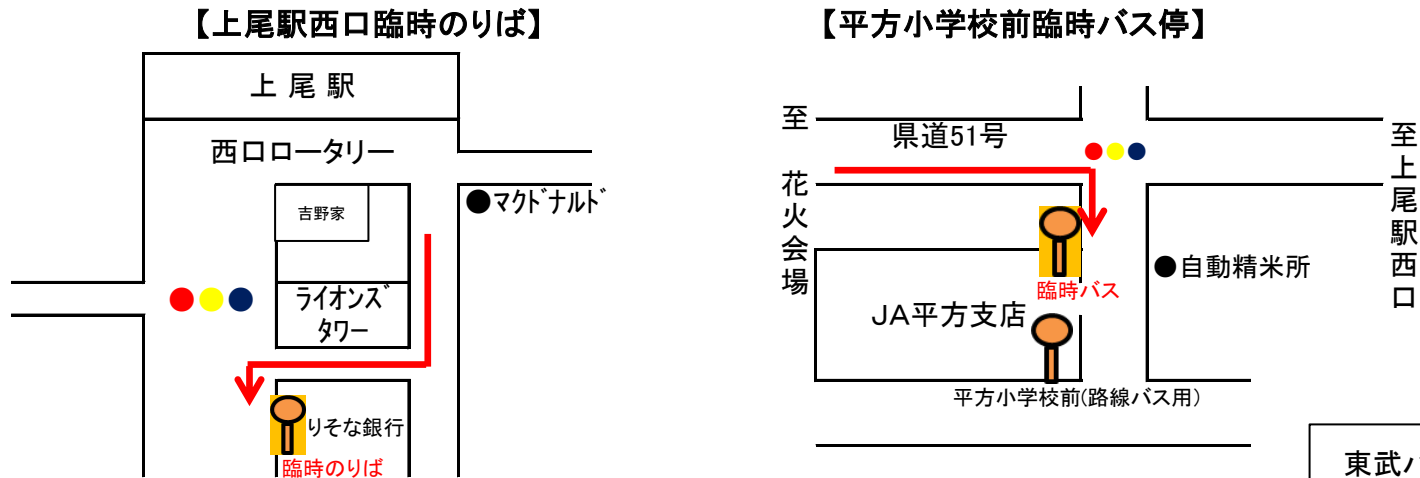

「あげお花火大会」臨時バス運行について

平成28年7月30日(土)にあげお花火大会が開催されるため、上尾駅西口臨時バス停(りそな銀行横)より花火会場までの臨時バスを運行いたします。ぜひご利用ください。(16時運行開始予定)。

期 日	平成28年7月30日(土) ※雨天の場合8月6日(土)
臨時バス運行	上尾駅西口(りそな銀行前)～平方小学校前臨時バス停
運 行 時 間	上尾駅西口発 16時00分～19時00分(19時までにお並びの方までご案内致します。) 平方小学校前臨時バス停発 20時00分～22時30分 ※臨時バスは随時運行致します。
所 要 時 間	20～30分 ※道路状況により遅れることがございます。
運 賃	片道:現金 240円(小児 120円) IC 238円(小児 119円)
乗 降 場 所	

※ご利用のお客様につきましては各図の → に沿ってお並び下さい。

東武バスウエスト(株)
上尾営業所
TEL048-725-1044