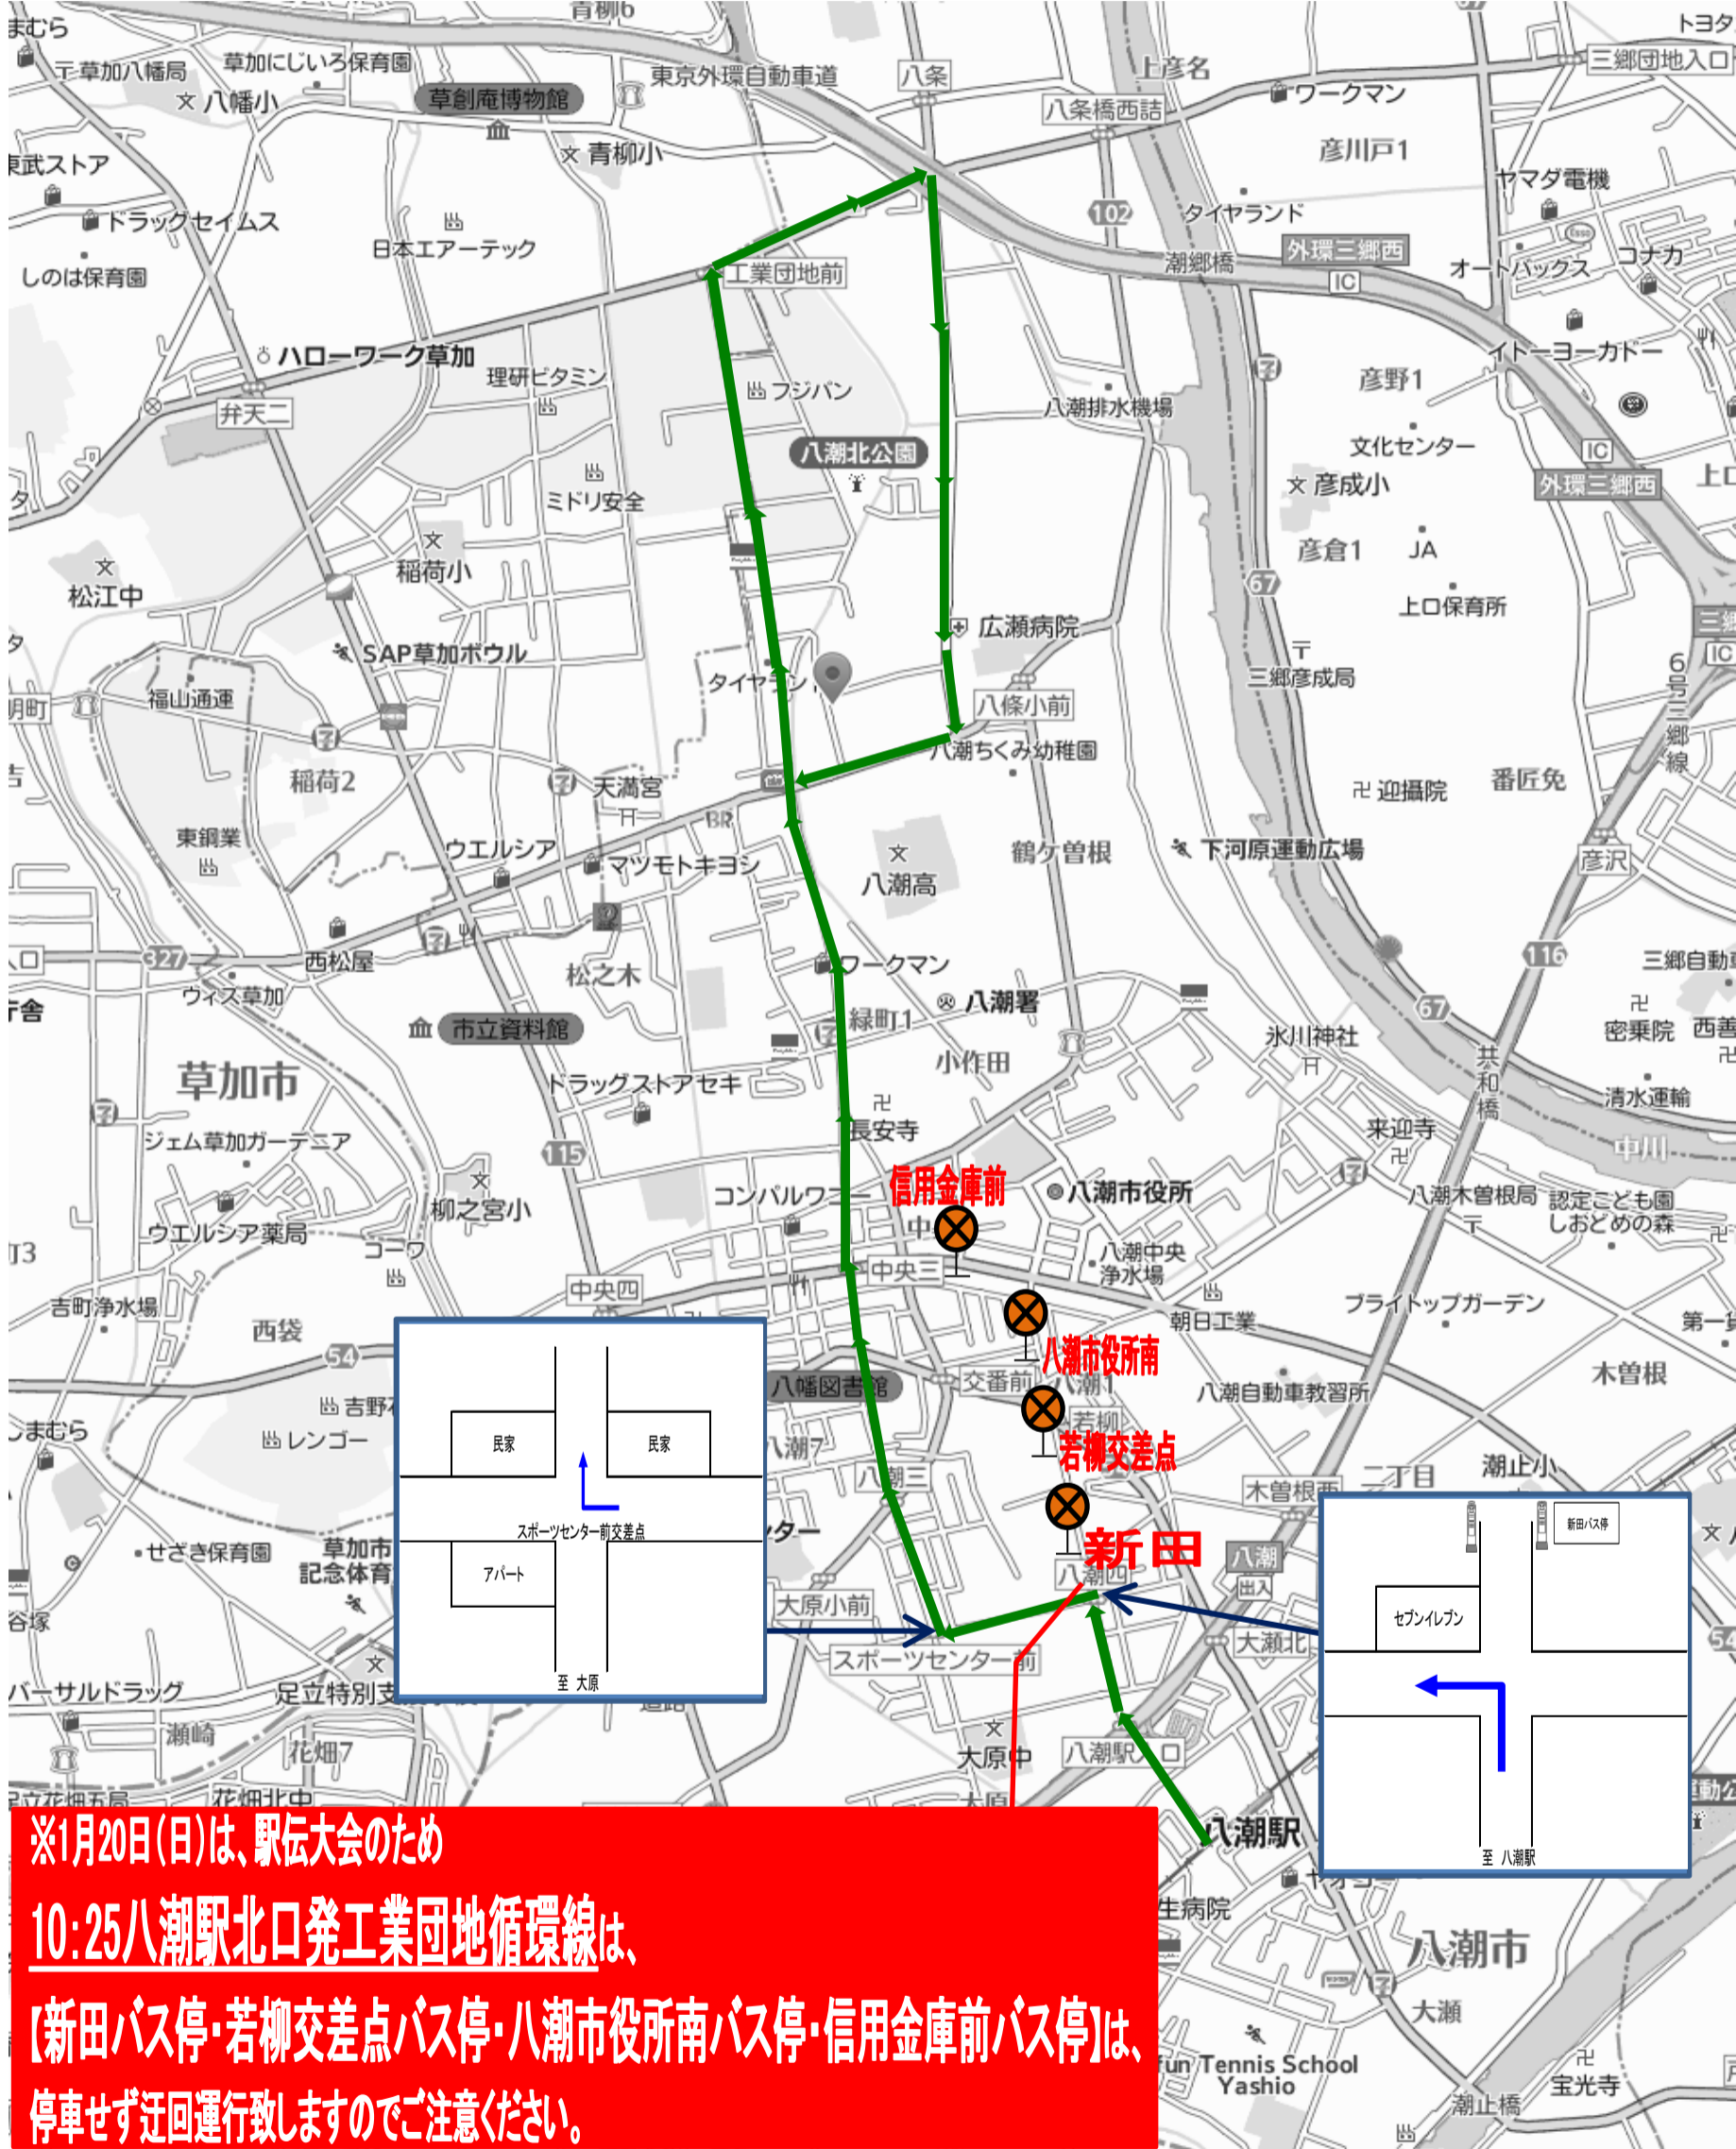

八潮市内1周駅伝大会に伴う、バス路線の迂回運行について

いつも東武バスをご利用いただきましてありがとうございます。

来る、平成31年1月20日(日)9:00～11:00におきまして「八潮市内1周駅伝大会」が開催されます。

それに伴いまして下記路線において迂回運行が実施されますので、お客様におかれましてはあらかじめご注意の上ご利用いただきますよう、お願い申し上げます。

※1月20日(日)は、駅伝大会のため

10:25八潮駅北口発工業団地循環線は、

【新田バス停・若柳交差点バス停・八潮市役所南バス停・信用金庫前バス停】は、停車せず迂回運行致しますのでご注意ください。

緑線：迂回運行路線
通過停留所名(赤字)

お問い合わせ
東武バスセントラル(株) 草加営業事務所
TEL048-936-1531、FAX048-936-1532

八潮市内1周駅伝大会に伴う、バス路線の迂回運行について

いつも東武バスをご利用いただきましてありがとうございます。

来る、平成31年1月20日(日)9:30~10:20におきまして「八潮市内1周駅伝大会」が開催されます。

それに伴いまして下記路線において迂回運行が実施されますので、お客様におかれましてはあらかじめご注意の上ご利用いただきますよう、お願い申し上げます。

○獨協大学前駅東口 9時25分発 10時05分発 工業団地南行は下記の通り迂回いたします。

南青柳・・・臨時バス停を交差点南側に設置いたします。

工業団地北
青柳一丁目
工業団地中央 } 通過いたします。

工業団地南・・・ファミリーマート側のバス停に到着いたします。

来る平成31年1月20日(日)9:40～10:30において、八潮市内1周駅伝大会に伴い
下記の路線において、大幅な遅延が発生する場合がございます。

当日に、バスをご利用のお客様には大変ご迷惑をお掛けしますが、あらかじめご了承くださいませようお願い致します。

「草加09」草加駅東口～稻荷三丁目～八潮団地線

「松原32」獨協大学前駅東口～南青柳～工業団地南線

「松原33」獨協大学前駅東口～南青柳～八潮団地線

「八潮01」八潮駅北口～八潮工業団地循環～八潮駅北口線