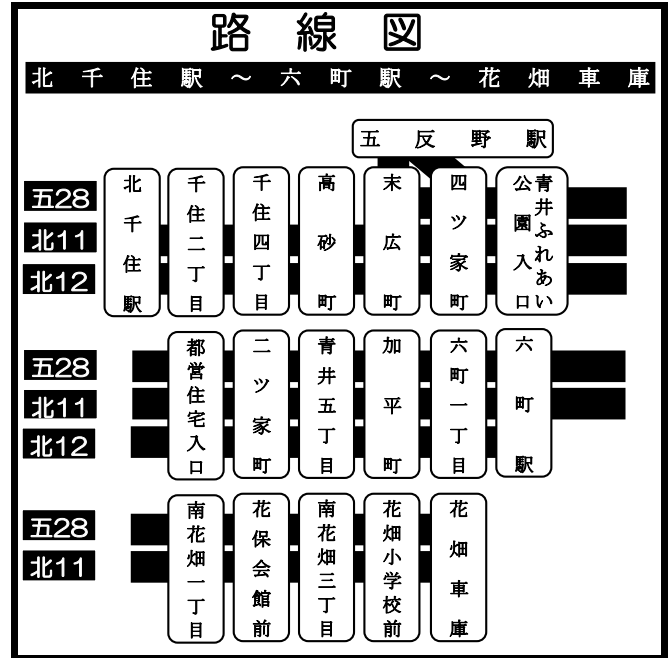

(切り取ってお使い下さい)

(面:花畑車庫・六町駅⇒五反野駅・北千住駅方面)

花畑車庫発			五反野駅・北千住駅行		
時	月曜～金曜		時	土曜・休日	
5	50		5	56	
6	25		6	33	
7	30		7	10	40
8	★ 07		8	10	59
9	10	37	9	20	
10	08		10	30	59
11	11		11	30	
12	36		12	01	
13			13	00	42
14	13	43	14	10	35
15			15	34	
16			16	00	28
17	41		17	44	
18			18	03	24
19	10		19	18	42
20	16	51	20	14	52
21	21	55	21	17	51
22	30		22	17	

無 印…北千住駅行
★ 印…五反野駅行

末広町発			北千住駅行		
時	月曜～金曜		時	土曜・休日	
5			5		
6	06	41	6	10	47
7	09	47	7	24	54
8	12	51	8	24	52
9	26	53	9	13	36
10	24	52	10	11	46
11	27	54	11	15	46
12	27	52	12	17	45
13	22	56	13	16	58
14	30		14	26	51
15	00	33 59	15	26	50
16	27		16	16	44
17	05	28 58	17	08	34
18	27	59	18	00	19 40 59
19	25	57	19	32	56
20	31		20	28	
21	06	36	21	06	31
22	10	45	22	05	31

花保会館前発			五反野駅・北千住駅行		
時	月曜～金曜		時	土曜・休日	
5	54		5		
6	29		6	00	37
7	34		7	14	44
8	★ 11		8	14	
9	14	41	9	03	24
10	12		10	34	
11	15		11	03	34
12	40		12	05	
13			13	04	46
14	17	47	14	14	39
15			15	38	
16			16	04	32
17	45		17	48	
18			18	07	28
19	14		19	22	46
20	20	55	20	18	56
21	25	59	21	21	55
22	34		22	21	

無 印…北千住駅行
★ 印…五反野駅行

二ツ家町発			五反野駅・北千住駅行		
時	月曜～金曜		時	土曜・休日	
5			5		
6	02	37	6	07	44
7	05	43	7	21	51
8	08	★ 20 47	8	21	49
9	22	49	9	10	32
10	20	48	10	07	42
11	23	50	11	11	42
12	23	48	12	13	41
13	18	52	13	12	54
14	26	56	14	22	47
15	29	55	15	22	46
16	23		16	12	40
17	01	24 54	17	04	30 56
18	23	55	18	15	36 55
19	21	53	19	29	53
20	27		20	25	
21	02	32	21	03	28
22	06	41	22	02	28

無 印…北千住駅行
★ 印…五反野駅行

六町駅発			五反野駅・北千住駅行		
時	月曜～金曜		時	土曜・休日	
5	57		5		
6	32		6	03	40
7	00	38	7	17	47
8	03	★ 15 42	8	17	45
9	18	45	9	06	28
10	16	44	10	03	38
11	19	46	11	07	38
12	19	44	12	09	37
13	14	48	13	08	50
14	22	52	14	18	43
15	25	51	15	18	42
16	19	57	16	08	36
17	20	50	17	00	26 52
18	19	51	18	11	32 51
19	17	49	19	25	49
20	23	58	20	21	59
21	28		21	24	58
22	02	37	22	24	

無 印…北千住駅行
★ 印…五反野駅行