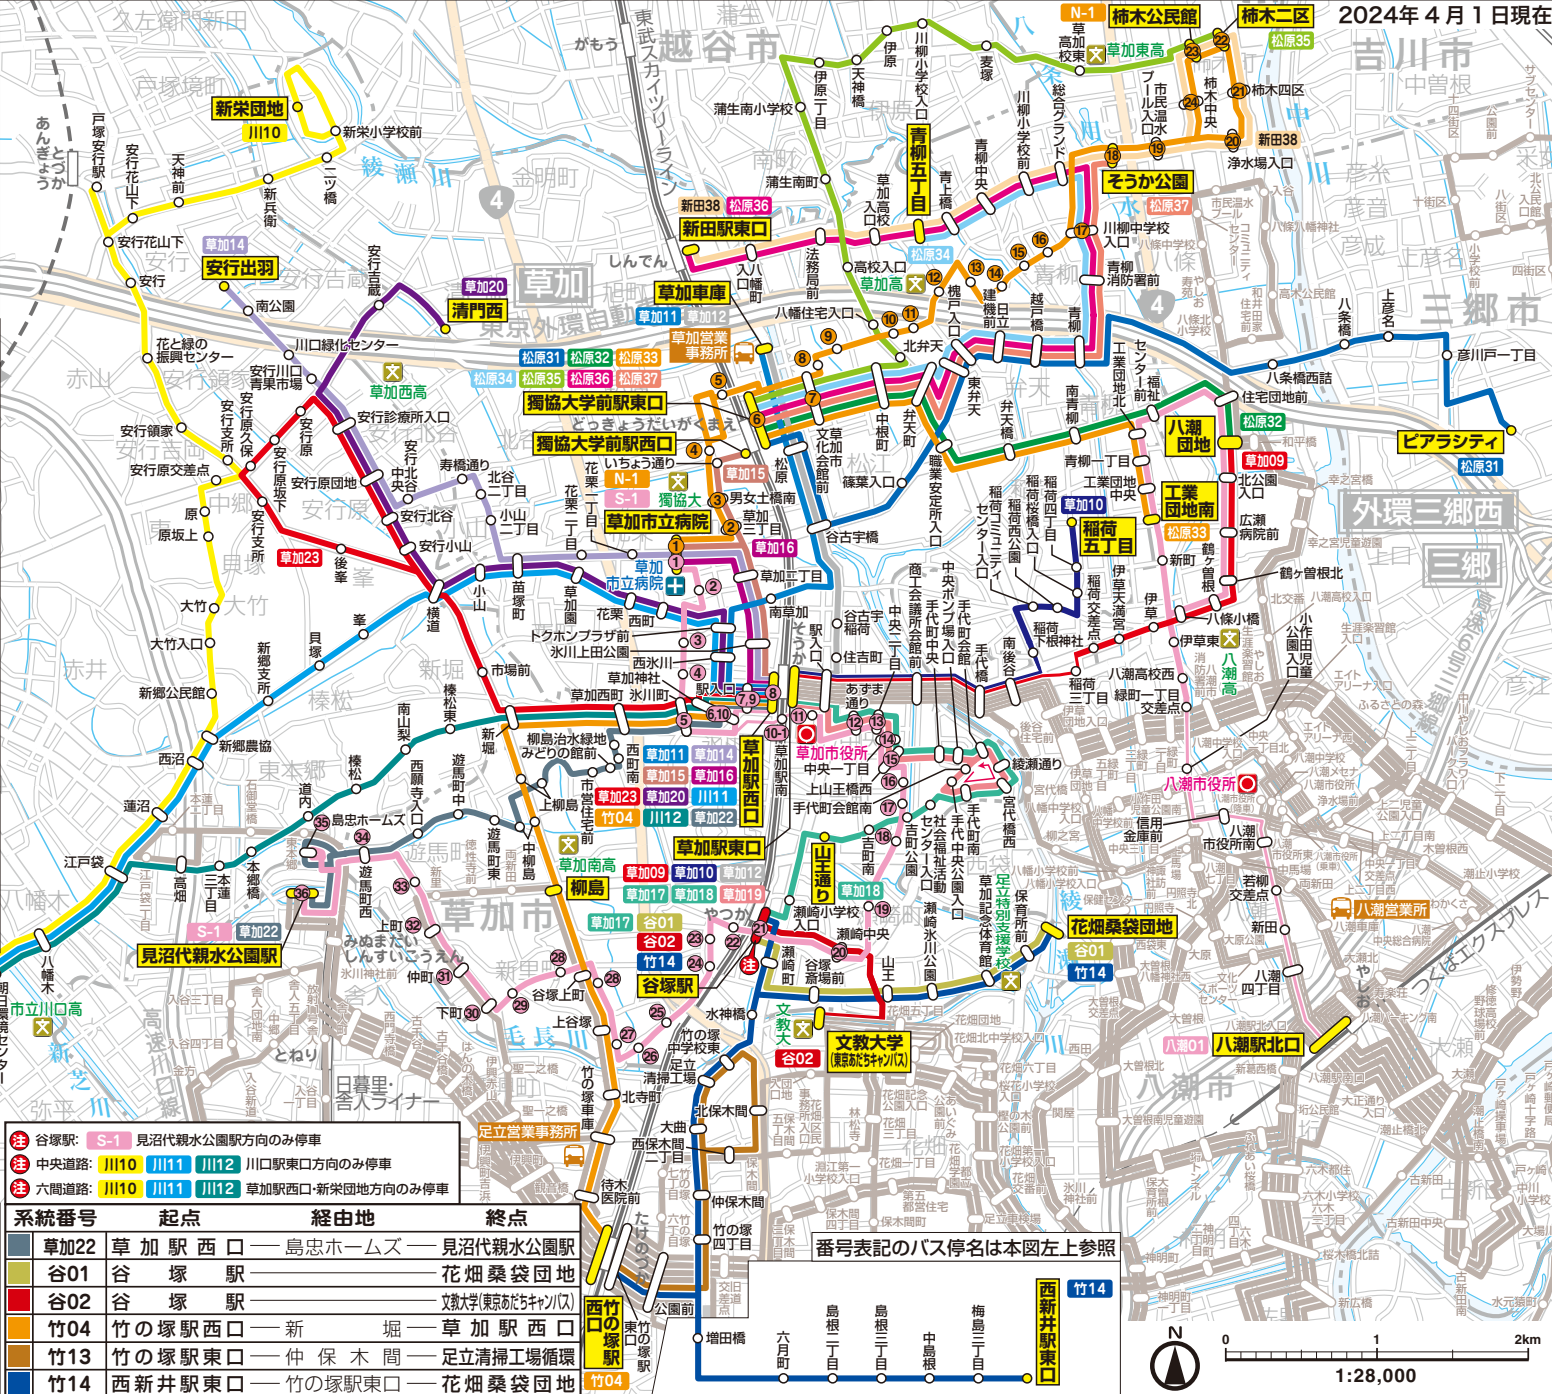

2024年4月1日現在

- 草加市コミュニティバス(南西ルート)
- ① 草加市立病院
 - ② 北草加観音堂
 - ③ 西町東部会館
 - ④ 草加保健所
 - ⑤ 水川町
 - ⑥,10 草加神社
 - ⑦,9 駅入口
 - ⑧ 草加駅南
 - ⑨ 草加駅西口
 - ⑩ 市役所入口
 - ⑪ あすま通り
 - ⑫ 中央二丁目
 - ⑬ 中央一丁目
 - ⑭ 上山王橋西
 - ⑮ 吉町二丁目
 - ⑯ 吉町集会所
 - ⑰ 吉町浄水場
 - ⑱ 吉町ランド
 - ⑲ 瀬崎中央
 - ⑳ 草塚駅
 - ㉑ 谷塚駅西口
 - ㉒ 谷塚小入口
 - ㉓ 谷塚南町会館
 - ㉔ 谷塚氷川神社
 - ㉕ 松寿橋
 - ㉖ 上谷塚
 - ㉗ 谷塚上町
 - ㉘ ふれあいの里
 - ㉙ 下町
 - ㉚ 仲町
 - ㉛ 上町
 - ㉜ 新里文化センター
 - ㉝ 遊馬町西
 - ㉞ 島忠ホームズ
 - ㉟ 見沼代親水公園駅
 - ㊱ 草加市立病院
 - ㊲ 草加三丁目
 - ㊳ 草加土橋南
 - ㊴ 草加小学校
 - ㊵ 草加大学前駅東口
 - ㊶ 草加市文化会館前
 - ㊷ 中根一丁目
 - ㊸ 中根二丁目
 - ㊹ 八幡郵便局
 - ㊺ 八幡小学校
 - ㊻ 草加高校
 - ㊼ 青柳四丁目
 - ㊽ ふれあい公園
 - ㊾ あおやぎ保育園
 - ㊿ 川柳文化センター
 - 1 川柳中学校入口
 - 2 そうか公園
 - 3 市民プール入口
 - 4 浄水場入口
 - 5 柿木四区
 - 6 柿木二区
 - 7 柿木公民館
 - 8 柿木中央

| 系統番号 | 起点 | 経由地 | 終点 |
|------|----------|--------------|----------|
| 新田38 | 新田駅東口 | 柿木橋(浄水場入口回り) | 新田駅東口 |
| 松原31 | 獨協大学前駅東口 | 谷古宇橋 | ピアラシティ |
| 松原32 | 獨協大学前駅東口 | 南青柳 | 八潮団地 |
| 松原33 | 獨協大学前駅東口 | 南青柳 | 工業団地南 |
| 松原34 | 獨協大学前駅東口 | 総合グラウンド前 | 青柳五丁目 |
| 松原35 | 獨協大学前駅東口 | 塚 | 柿木二区 |
| 松原36 | 獨協大学前駅東口 | 総合グラウンド | 新田駅東口 |
| 松原37 | 獨協大学前駅東口 | 青柳消防署前 | そうか公園 |
| 草加09 | 草加駅東口 | 稲荷三丁目 | 八潮団地 |
| 草加10 | 草加駅東口 | 稲荷西公園 | 稲荷五丁目 |
| 草加11 | 草加駅西口 | 谷古宇橋 | 草加車庫 |
| 草加12 | 草加駅東口 | 谷古宇橋 | 草加車庫 |
| 草加14 | 草加駅西口 | 草加市立病院 | 安行出羽 |
| 草加15 | 草加駅西口 | 草加市立病院 | 獨協大学前駅西口 |
| 草加16 | 草加駅西口 | 草加二丁目 | 草加市立病院 |
| 草加17 | 草加駅東口 | 手代町南 | 谷塚駅 |
| 草加18 | 草加駅東口 | 手代町南 | 山王通り |
| 草加19 | 草加駅東口 | 手代町循環 | 草加駅東口 |
| 草加20 | 草加駅西口 | 小山 | 清門西 |
| 草加23 | 草加駅西口 | 安行循環 | 草加駅西口 |
| S-1 | 草加市立病院 | (見沼代親水公園方面) | 見沼代親水公園駅 |
| N-1 | 草加市立病院 | (北東ルート) | 柿木公民館 |

| 系統番号 | 起点 | 経由地 | 終点 |
|------|-------|----------------------|-------|
| 八潮01 | 八潮駅北口 | 八潮団地・工業団地循環(八潮団地先回り) | 八潮駅北口 |
| 川10 | 川口駅東口 | 新郷農協・戸塚安行駅 | 新栄団地 |
| 川11 | 川口駅東口 | 新郷支所 | 草加駅西口 |
| 川12 | 川口駅東口 | 新堀 | 草加駅西口 |

番号表記のバス停名は本図左上参照