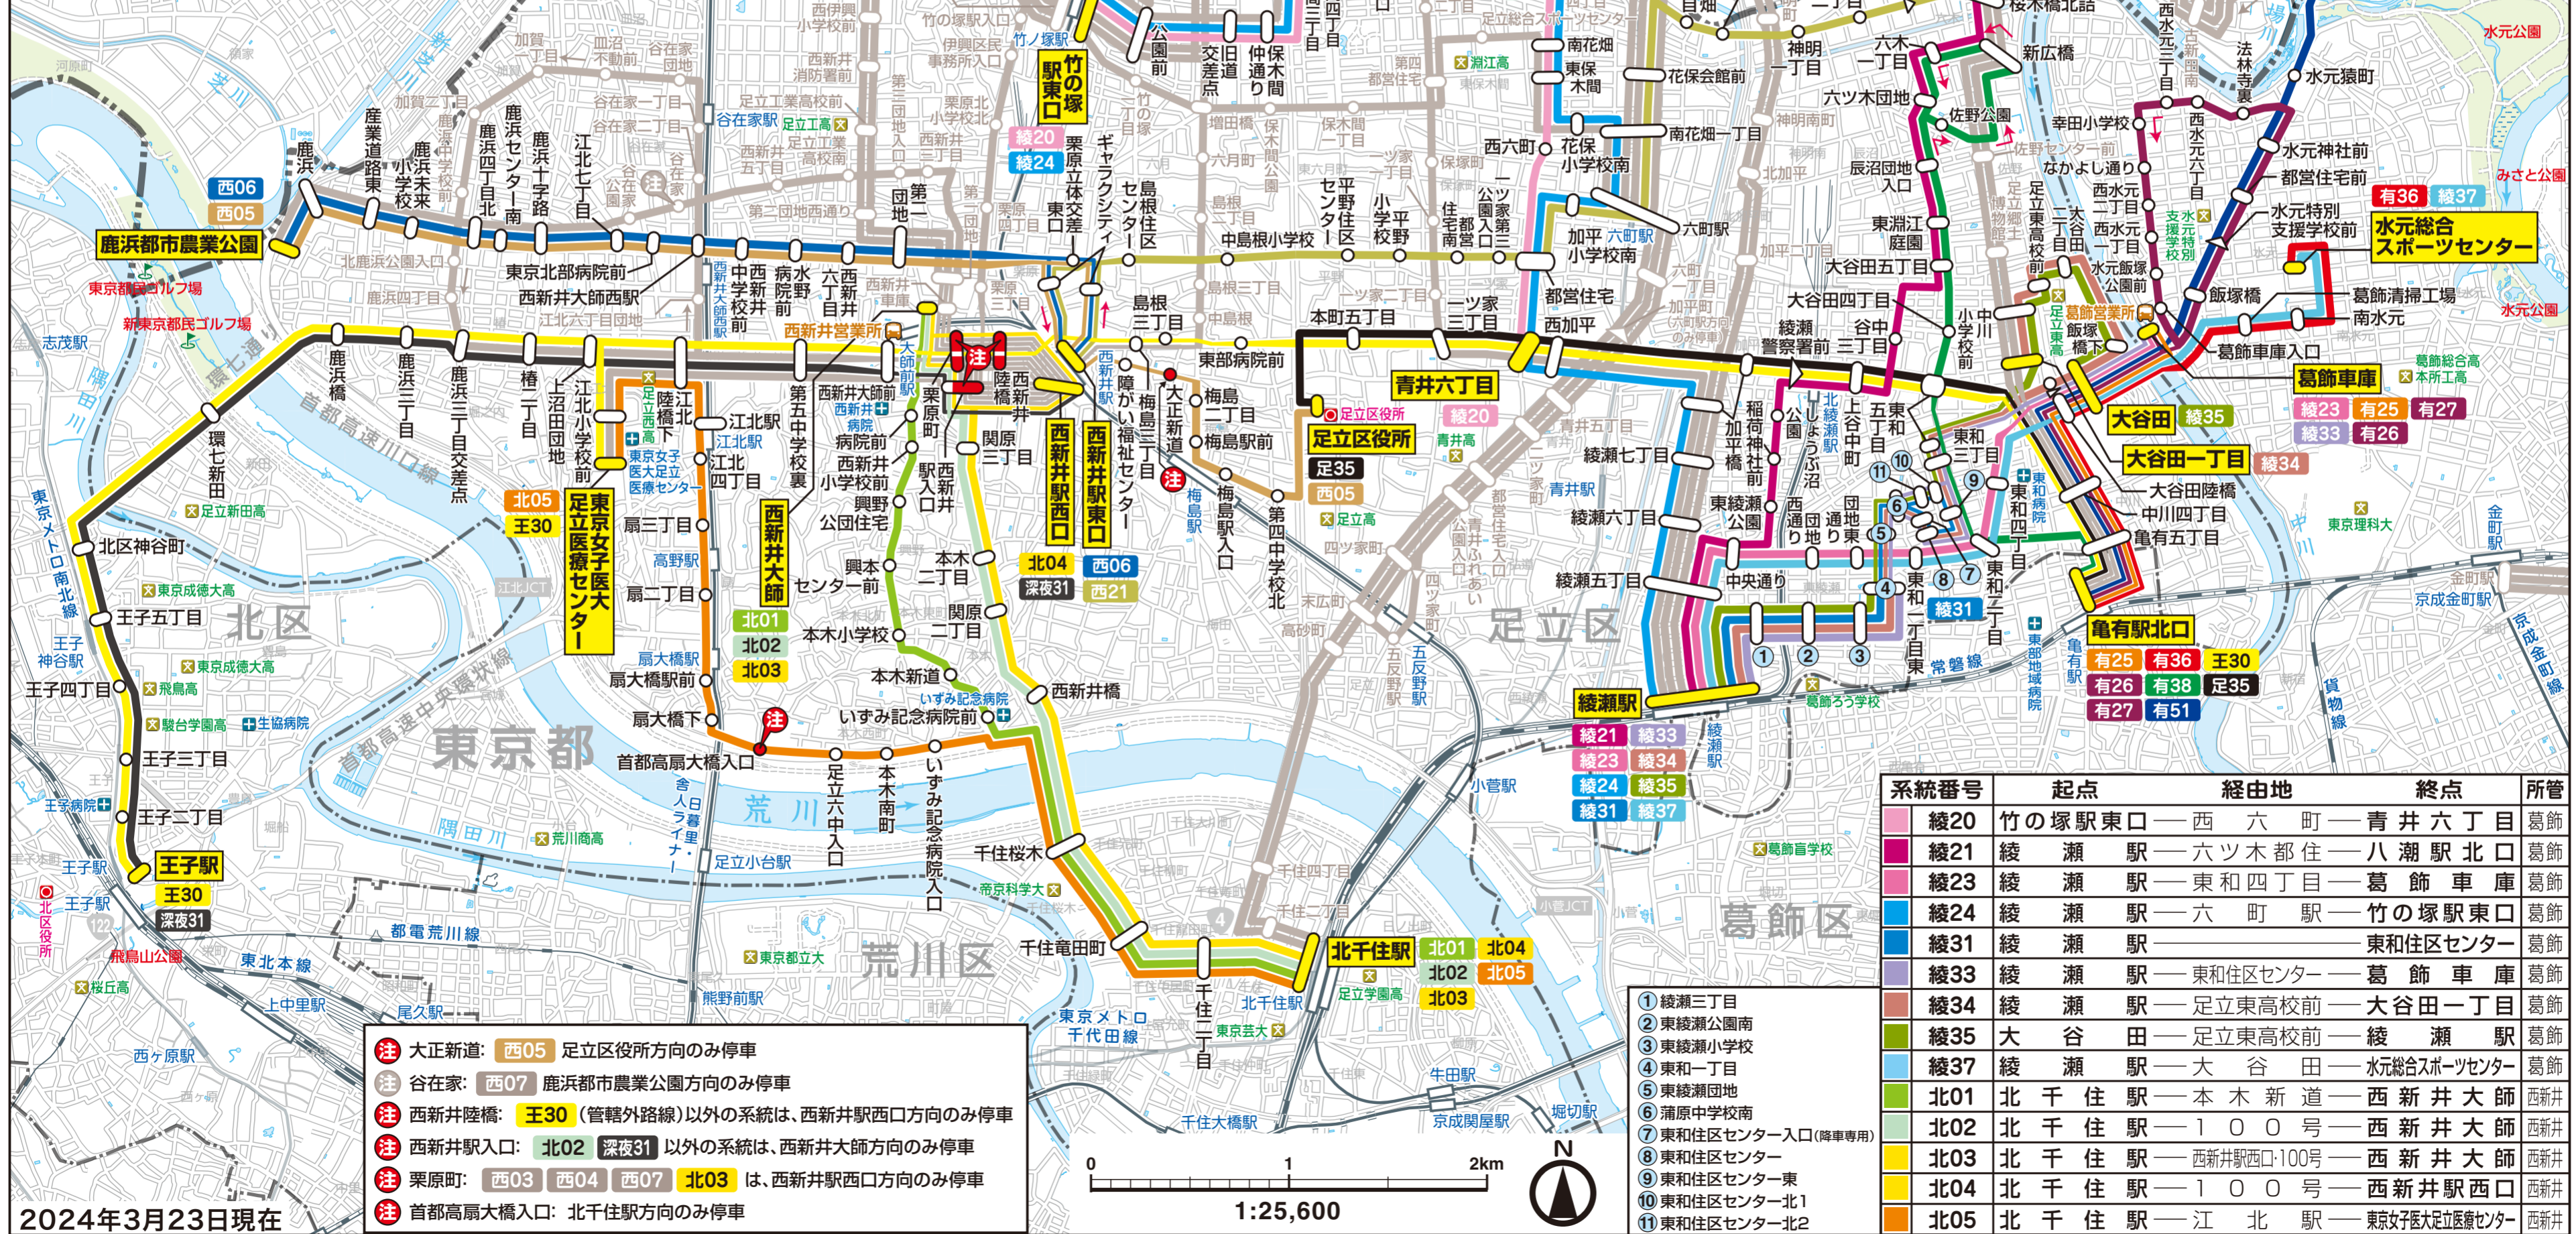

系統番号	起点	経由地	終点	所管
有25	亀有駅北口	大谷田	葛飾車庫	葛飾
有26	亀有駅北口	西水元六丁目	葛飾車庫	葛飾
有27	亀有駅北口	西水元六丁目	亀有駅北口	葛飾
	葛飾車庫	西水元六丁目	亀有駅北口	葛飾
有36	亀有駅北口	大谷田	水元総合スポーツセンター	葛飾
有38	亀有駅北口	佐野公園	亀有駅北口	葛飾
有51	亀有駅北口	戸ヶ崎	三郷中央駅	葛飾
王30	亀有駅北口	東京女子医大足立医療センター	王子駅	葛飾
足35	亀有駅北口	西加平	足立区役所	葛飾
西05	足立区役所	西新井駅東口	鹿浜都市農業公園	西新井
西06	西新井駅東口	西新井大師西駅	鹿浜都市農業公園	西新井
西21	西新井駅東口	六町駅	六ツ木都住	葛飾
深夜31	王子駅	鹿浜橋(深夜バス)	西新井駅西口	西新井

系統番号	起点	経由地	終点	所管
綾20	竹の塚駅東口	西六町	青井六丁目	葛飾
綾21	綾瀬駅	六ツ木都住	八潮駅北口	葛飾
綾23	綾瀬駅	東和四丁目	葛飾車庫	葛飾
綾24	綾瀬駅	六町駅	竹の塚駅東口	葛飾
綾31	綾瀬駅		東和住区センター	葛飾
綾33	綾瀬駅	東和住区センター	葛飾車庫	葛飾
綾34	綾瀬駅	足立東高校前	大谷田一丁目	葛飾
綾35	大谷田	足立東高校前	綾瀬駅	葛飾
綾37	綾瀬駅	大谷田	水元総合スポーツセンター	葛飾
北01	北千住駅	本木新道	西新井大師	西新井
北02	北千住駅	100号	西新井大師	西新井
北03	北千住駅	西新井西口100号	西新井大師	西新井
北04	北千住駅	100号	西新井西口	西新井
北05	北千住駅	江北駅	東京女子医大足立医療センター	西新井

- 注 大正新道: 西05 足立区役所方向のみ停車
- 注 谷在家: 西07 鹿浜都市農業公園方向のみ停車
- 注 西新井陸橋: 王30 (管轄外路線)以外の系統は、西新井西口方向のみ停車
- 注 西新井駅入口: 北02 深夜31 以外の系統は、西新井大師方向のみ停車
- 注 栗原町: 西03 西04 西07 北03 は、西新井西口方向のみ停車
- 注 首都高扇大橋入口: 北千住駅方向のみ停車