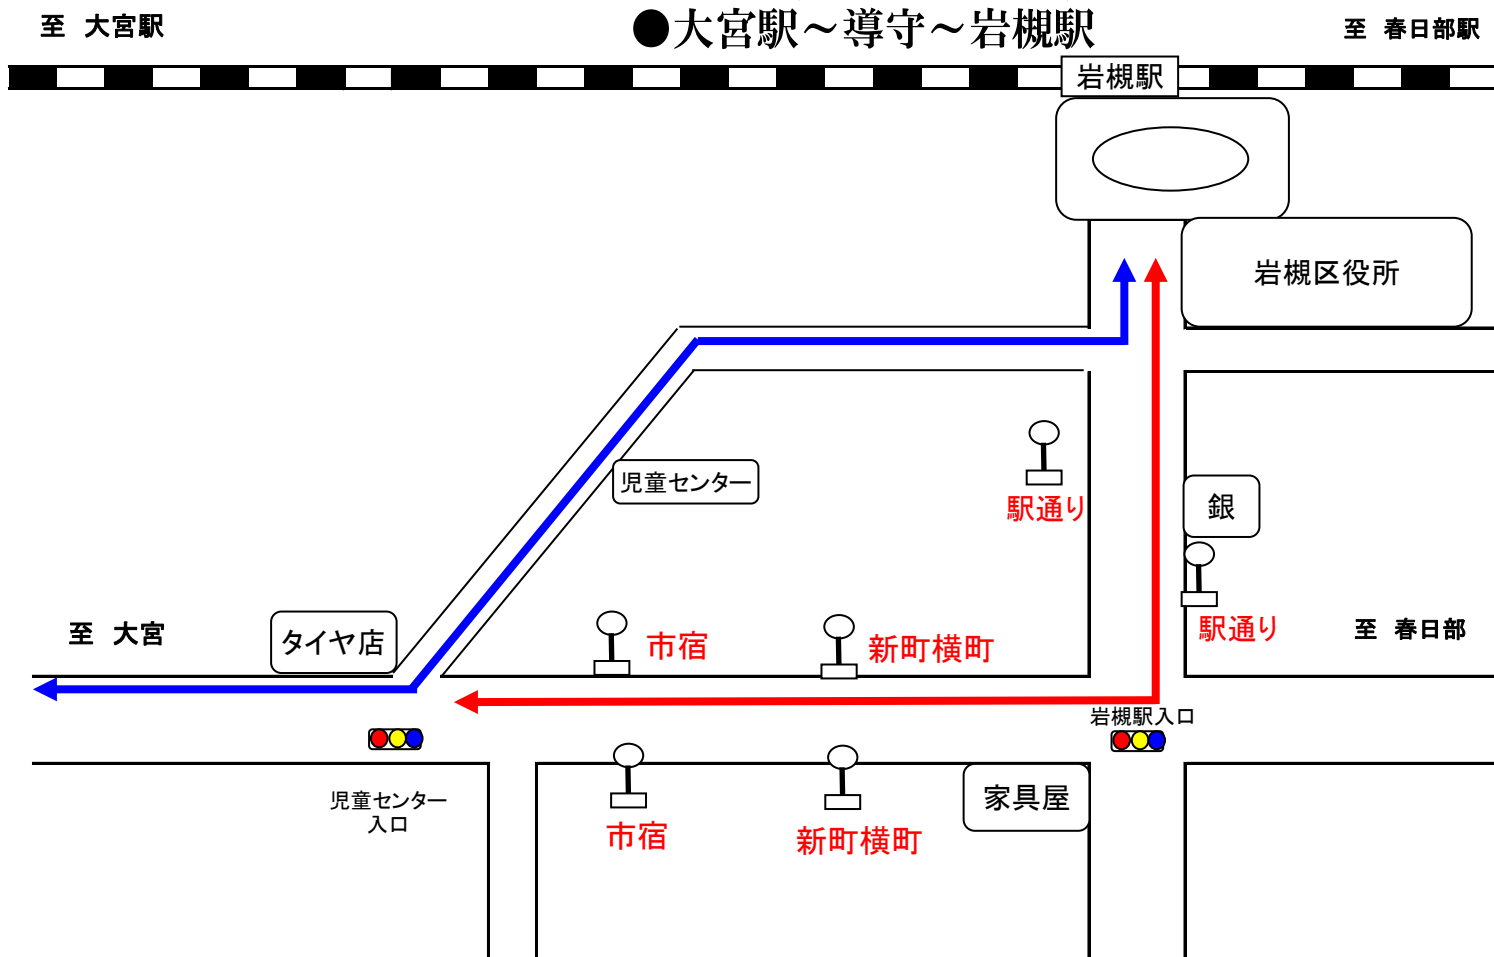

# 城下町岩槻鷹狩り行列の開催に伴う迂回運行のお知らせ

日時・平成28年11月3日(木)

12時30分～15時30分まで

通行止め区間

迂回路

## 迂回運行対象路線

- 北浦和駅～宮下～岩槻駅
- 大宮駅～導守～岩槻駅

※ 駅通り・新町横町・市宿のバス停は迂回運行のため停車しませんのでご注意ください。

お問い合わせ先 東武バスウエスト岩槻営業所 TEL048-798-1143